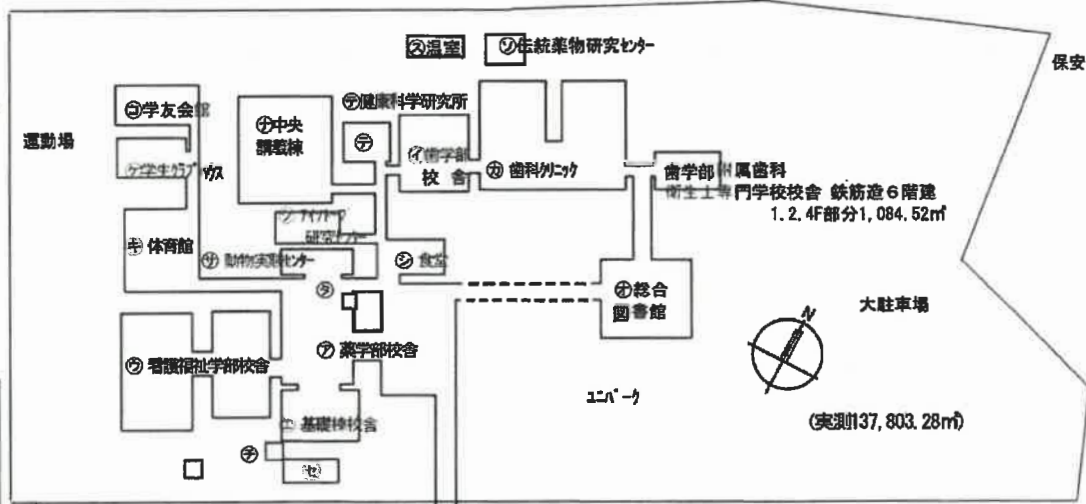

### B (札幌あいの里キャンパス)

北海道医療大学校地 28,576.31㎡ (全部所有)

所在地 北海道札幌市北区あいの里2条5丁目.2条6丁目

- ・保有 ①心理科学部校舎  
鉄筋造6階建 7,741.71㎡
  - ・保有 ②予防医療科学センター/北海道医療大学病院  
鉄筋造4階建 9,702.49㎡
  - ・保有 ③集塵庫 鉄筋造平屋建 29.92㎡
  - ・保有 ④車庫 鉄骨造平屋建 40.22㎡
  - ・保有 ⑤地域包括ケアセンター  
鉄骨造平屋建 437.50㎡
- 合計17,951.84㎡

### A (当別キャンパス)

北海道医療大学中心校地 296,283.26㎡

所在地 北海道石狩郡当別町金沢1757番地

所有 296,283.26㎡  
[内保安林153,060.00㎡含む]  
借地 29.98㎡

- |                                 |                                    |
|---------------------------------|------------------------------------|
| ・保有 ⑦薬学部校舎 鉄筋造5階建 13,078.07㎡    | ・保有 ⑩歯学部校舎 鉄筋鉄骨造8階建 12,154.93㎡     |
| ・保有 ⑧看護福祉学部校舎 鉄筋造5階建 10,855.03㎡ | ・保有 ⑪基礎棟校舎 鉄筋造6階建 3,761.90㎡        |
| ・保有 ⑨総合図書館 鉄筋造6階建 4,573.96㎡     | ・保有 ⑫歯科クリニック 鉄筋鉄骨造8階建 7,772.48㎡    |
| ・保有 ⑬体育館 鉄骨造2階建 1,746.49㎡       | ・保有 ⑬フットボール研究センター 鉄筋造4階建 1,239.09㎡ |
| ・保有 ⑭学生クラブハウス 木造2階建 383.76㎡     | ・保有 ⑭学生会館 鉄筋造4階建 1,223.08㎡         |
| ・保有 ⑮動物実験センター 鉄筋造2階建 1,866.70㎡  | ・保有 ⑮食堂 鉄筋鉄骨造3階建 917.41㎡           |
| ・保有 ⑯温室 鉄骨造平家建 341.46㎡          | ・保有 ⑯車庫 鉄骨造平家建 177.45㎡             |
| ・保有 ⑰伝統薬物研究センター 鉄筋造2階建 552.60㎡  | ・保有 ⑰薬品庫 鉄骨造平家建 23.25㎡             |
| ・保有 ⑱燃料貯蔵庫 コンクリート造平家建 22.41㎡    | ・保有 ⑱20周年記念会館 鉄筋・鉄骨造2階建 1,224.27㎡  |
| ・保有 ⑲健康科学研究所 鉄筋造2階建 808.45㎡     | 合計 78,712.61㎡                      |
| ・保有 ⑲納骨堂 鉄筋造平家建 16.81㎡          |                                    |
| ・保有 ⑳中央講義棟 鉄骨鉄筋造10階建 15,973.01㎡ |                                    |