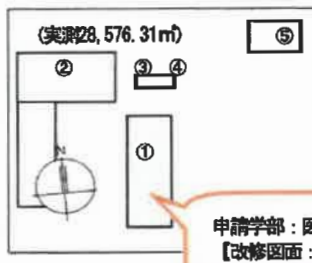

## 北海道医療大学キャンパス配置図（校地・校舎）

### C (茨戸教育研修センター)

北海道医療大学校地 1,155.00㎡ (全部所有)

所在地 北海道石狩市生振1246番地

- ・保有 茨戸教育研修センター  
鉄骨造2階建 418.33㎡

19.3Km  
JRバス利用45分

4Km  
バス利用20分

15.3Km  
JR学園都市線  
利用18分

### B (札幌あいの里キャンパス)

北海道医療大学校地 28,576.31㎡ (全部所有)

所在地 北海道札幌市北区あいの里2条5丁目.2条6丁目

- ・保有 ①心理科学部校舎  
鉄筋造6階建 7,741.71㎡
  - ・保有 ②予防医療科学センター/北海道医療大学病院  
鉄筋造4階建 9,702.49㎡
  - ・保有 ③集塵庫 鉄筋造平屋建 29.92㎡
  - ・保有 ④車庫 鉄骨造平屋建 40.22㎡
  - ・保有 ⑤地域包括ケアセンター  
鉄骨造平屋建 437.50㎡
- 合計17,951.84㎡