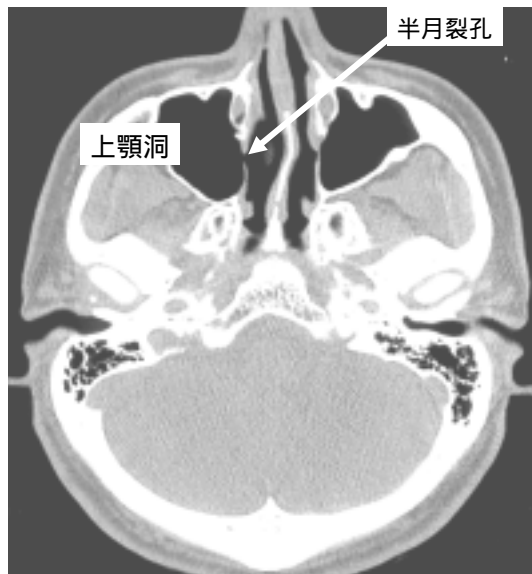

茎状突起に付着するもの

- 茎突舌筋
- 茎突舌骨筋
- 茎突咽頭筋
- 茎突下顎韧带
- 茎突舌骨韧带

茎突舌骨靭帯

顎関節の構造

下顎頭の表層(組織像)

頭蓋の上面

内頭蓋底

外頭蓋底

骨口蓋(上顎骨 + 口蓋骨)

蝶形骨の後面

蝶形骨の上面

側頭骨の外側面

側頭骨の内側面

側頭骨の下面

上顎骨(右側、前面)

右側上顎骨の外側面

側頭下面(後面)

上顎骨(右側、內側面)

右側上顎骨の内側面

半月裂孔

下顎骨

下顎体 外面

下顎骨の外側面

下顎枝 外面

内側面(下顎骨の右側半)

下顎骨の内面