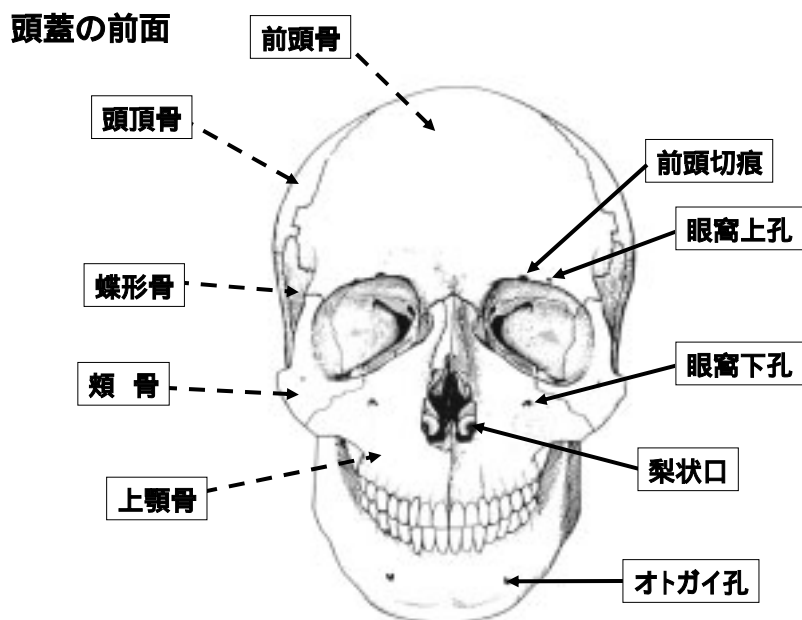

頭蓋骨のポイント

- 頭蓋の成立ち
- 内頭蓋底
- 外頭蓋底
- 蝶形骨
- 側頭骨
- 上顎骨
- 下顎骨

眼窩(右側)

側面

側頭窩と側頭下窩

側頭下窩

側頭下窩での下顎神経の分枝

側頭下窩における顎動脈の分枝

翼口蓋窩

翼口蓋窩との交通路

翼口蓋窩における上顎神経と顎動脈の分枝

頬骨弓

顎関節の構成

顎関節(右側)

顎関節の副韧带

内側からみた図

茎状突起に付着するもの

- 茎突舌筋
- 茎突舌骨筋
- 茎突咽頭筋
- 茎突下顎韧带
- 茎突舌骨韧带

茎突舌骨靭帯

顎関節の構造

下顎頭の表層(組織像)

頭蓋の上面

内頭蓋底

外頭蓋底

側頭下面(後面)

上顎骨(右側、內側面)

右側上顎骨の内側面

半月裂孔

下顎骨

下顎体 外面

下顎骨の外側面

下顎枝 外面