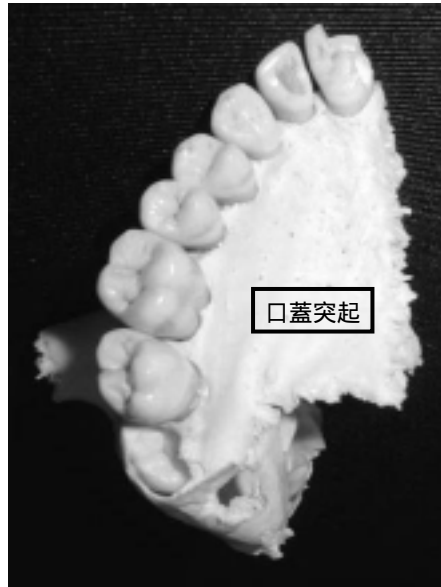

茎状突起に付着するもの

- 茎突舌筋
- 茎突舌骨筋
- 茎突咽頭筋
- 茎突下顎韧带
- 茎突舌骨韧带

茎突舌骨靭帯

顎関節の構造

下顎頭の表層(組織像)

頭蓋の上面

内頭蓋底

外頭蓋底

骨口蓋(上顎骨 + 口蓋骨)

蝶形骨の後面

蝶形骨の上面

側頭骨の外側面

側頭骨の内側面

側頭骨の下面

上顎骨(右側、前面)

右側上顎骨の外側面

側頭下面(後面)

上顎骨(右側、內側面)

右側上顎骨の内側面

半月裂孔

下顎骨

下顎体 外面

下顎骨の外側面

下顎枝 外面

内側面(下顎骨の右側半)

下顎骨の内面