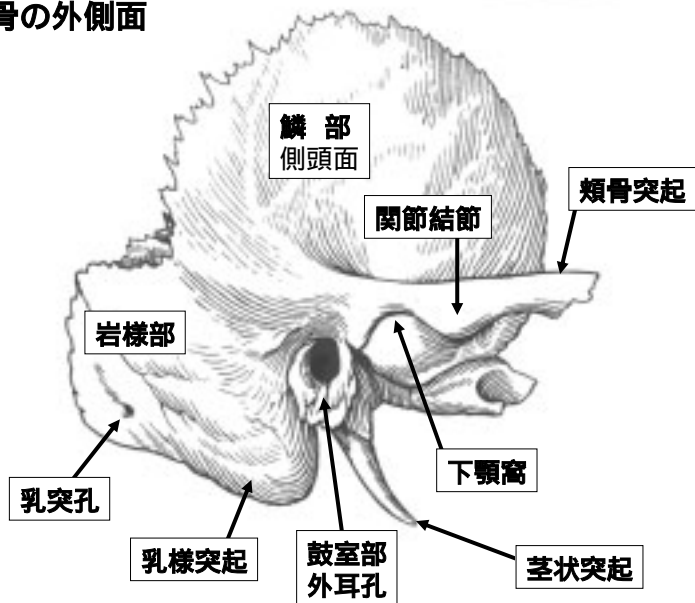

茎状突起に付着するもの

- 茎突舌筋
- 茎突舌骨筋
- 茎突咽頭筋
- 茎突下顎韧带
- 茎突舌骨韧带

茎突舌骨靭帯

顎関節の構造

下顎頭の表層(組織像)

頭蓋の上面

内頭蓋底

外頭蓋底

骨口蓋(上顎骨 + 口蓋骨)

蝶形骨の後面

蝶形骨の上面

側頭骨の外側面

側頭骨の内側面

側頭骨の下面

上顎骨(右側、前面)

右側上顎骨の外側面

側頭下面(後面)

上顎骨(右側、內側面)

右側上顎骨の内側面

半月裂孔

下顎骨

下顎体 外面

下顎骨の外側面

下顎枝 外面

内側面(下顎骨の右側半)

下顎骨の内面