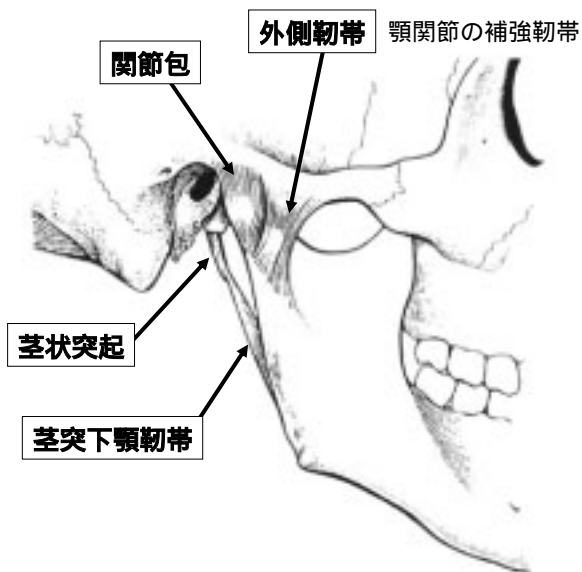

頭蓋骨のポイント

- 頭蓋の成立ち
- 内頭蓋底
- 外頭蓋底
- 蝶形骨
- 側頭骨
- 上顎骨
- 下顎骨

眼窩(右側)

側面

側頭窩と側頭下窩

側頭下窩

側頭下窩での下顎神経の分枝

側頭下窩における顎動脈の分枝

翼口蓋窩

翼口蓋窩との交通路

翼口蓋窩における上顎神経と顎動脈の分枝

頬骨弓

顎関節の構成

顎関節(右側)

顎関節の副韧带

内側からみた図

茎状突起に付着するもの

- 茎突舌筋
- 茎突舌骨筋
- 茎突咽頭筋
- 茎突下顎韧带
- 茎突舌骨韧带

茎突舌骨靭帯

顎関節の構造

下顎頭の表層(組織像)

頭蓋の上面

内頭蓋底

外頭蓋底

骨口蓋(上顎骨 + 口蓋骨)

蝶形骨の後面

蝶形骨の上面

側頭骨の外側面

側頭骨の内側面

側頭骨の下面

上顎骨(右側、前面)

右側上顎骨の外側面