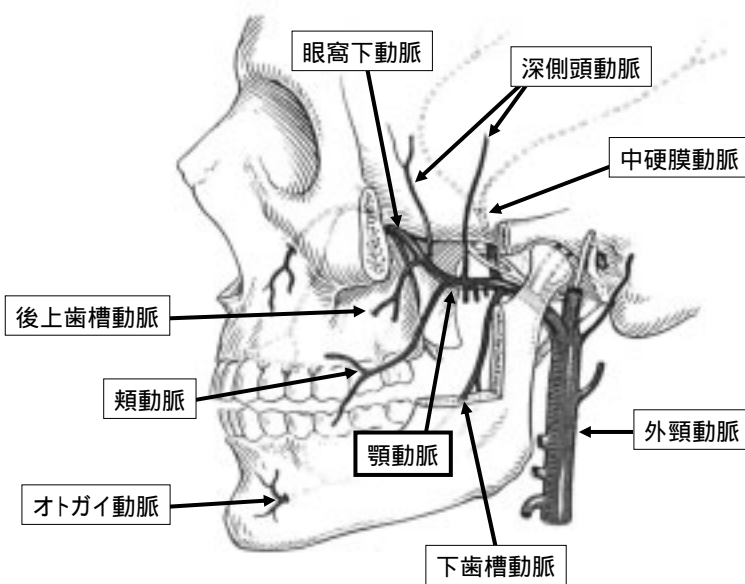

頭蓋骨のポイント

- 頭蓋の成立ち
- 内頭蓋底
- 外頭蓋底
- 蝶形骨
- 側頭骨
- 上顎骨
- 下顎骨

眼窩(右側)

側面

側頭窩と側頭下窩

側頭下窩

側頭下窩での下顎神経の分枝

側頭下窩における顎動脈の分枝

翼口蓋窩

翼口蓋窩との交通路

翼口蓋窩における上顎神経と顎動脈の分枝

頬骨弓

顎関節の構成

顎関節(右側)

顎関節の副韧带

内側からみた図

茎状突起に付着するもの

- 茎突舌筋
- 茎突舌骨筋
- 茎突咽頭筋
- 茎突下顎韧带
- 茎突舌骨韧带

茎突舌骨靭帯

顎関節の構造

下顎頭の表層(組織像)

頭蓋の上面

内頭蓋底

外頭蓋底

骨口蓋(上顎骨 + 口蓋骨)

蝶形骨の後面

蝶形骨の上面

側頭骨の外側面

側頭骨の内側面

側頭骨の下面

上顎骨(右側、前面)

右側上顎骨の外側面