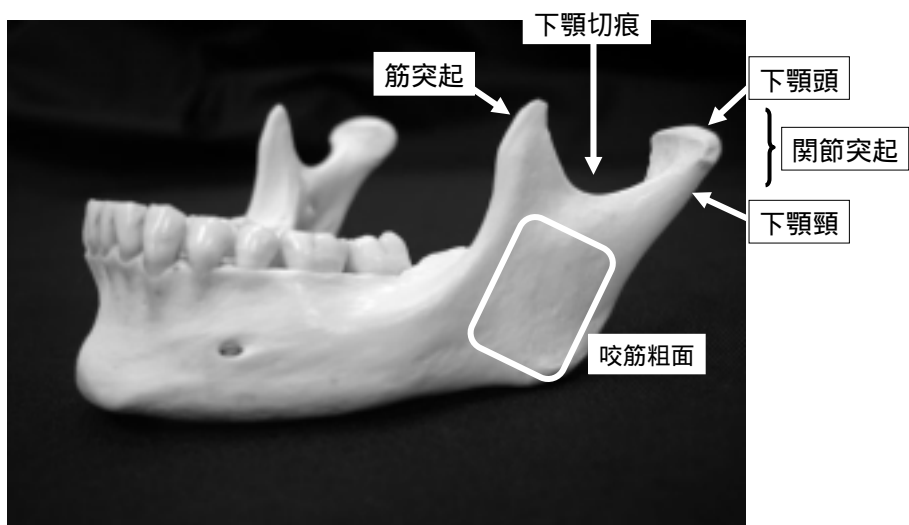

茎状突起に付着するもの

- 茎突舌筋
- 茎突舌骨筋
- 茎突咽頭筋
- 茎突下顎韧带
- 茎突舌骨韧带

茎突舌骨靭帯

顎関節の構造

下顎頭の表層(組織像)

頭蓋の上面

内頭蓋底

外頭蓋底

骨口蓋(上顎骨 + 口蓋骨)

蝶形骨の後面

蝶形骨の上面

側頭骨の外側面

側頭骨の内側面

側頭骨の下面

上顎骨(右側、前面)

右側上顎骨の外側面

側頭下面(後面)

上顎骨(右側、內側面)

右側上顎骨の内側面

半月裂孔

下顎骨

下顎体 外面

下顎骨の外側面

下顎枝 外面

内側面(下顎骨の右側半)

下顎骨の内面