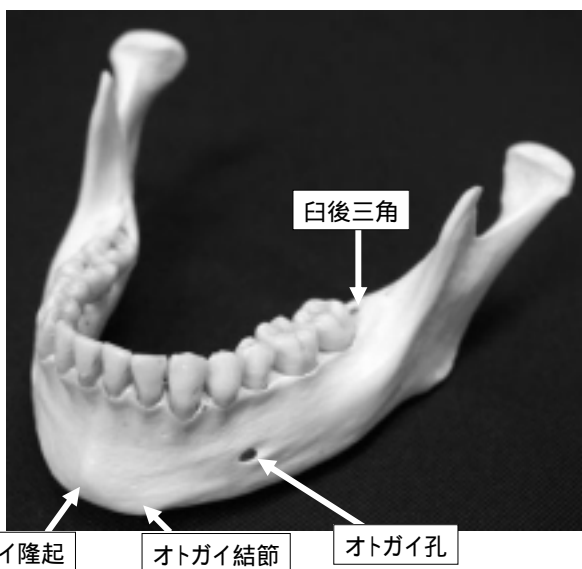

茎状突起に付着するもの

- 茎突舌筋
- 茎突舌骨筋
- 茎突咽頭筋
- 茎突下顎韧带
- 茎突舌骨韧带

茎突舌骨靭帯

顎関節の構造

下顎頭の表層(組織像)

頭蓋の上面

内頭蓋底

外頭蓋底

骨口蓋(上顎骨 + 口蓋骨)

蝶形骨の後面

蝶形骨の上面

側頭骨の外側面

側頭骨の内側面

側頭骨の下面

上顎骨(右側、前面)

右側上顎骨の外側面

側頭下面(後面)

上顎骨(右側、內側面)

右側上顎骨の内側面

半月裂孔

下顎骨

下顎体 外面

下顎骨の外側面

下顎枝 外面

内側面(下顎骨の右側半)

下顎骨の内面