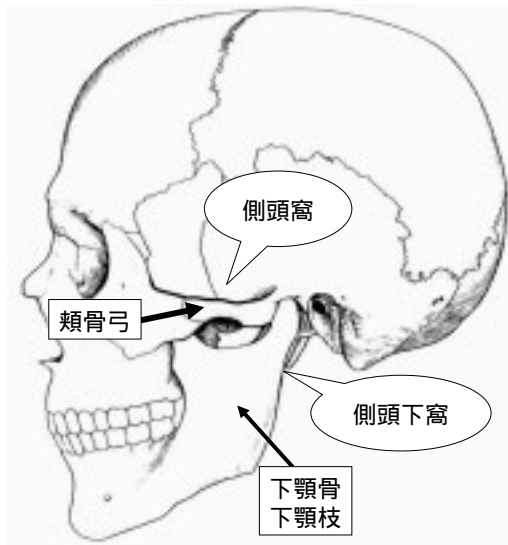

頭蓋骨のポイント

- 頭蓋の成立ち
- 内頭蓋底
- 外頭蓋底
- 蝶形骨
- 側頭骨
- 上顎骨
- 下顎骨

眼窩(右側)

側面

側頭窩と側頭下窩

側頭下窩

側頭下窩での下顎神経の分枝

側頭下窩における顎動脈の分枝

翼口蓋窩

翼口蓋窩との交通路

翼口蓋窩における上顎神経と顎動脈の分枝

頬骨弓

顎関節の構成

顎関節(右側)

顎関節の副韧带

内側からみた図

茎状突起に付着するもの

- 茎突舌筋
- 茎突舌骨筋
- 茎突咽頭筋
- 茎突下顎韧带
- 茎突舌骨韧带

茎突舌骨靭帯

顎関節の構造

下顎頭の表層(組織像)

頭蓋の上面

内頭蓋底

外頭蓋底