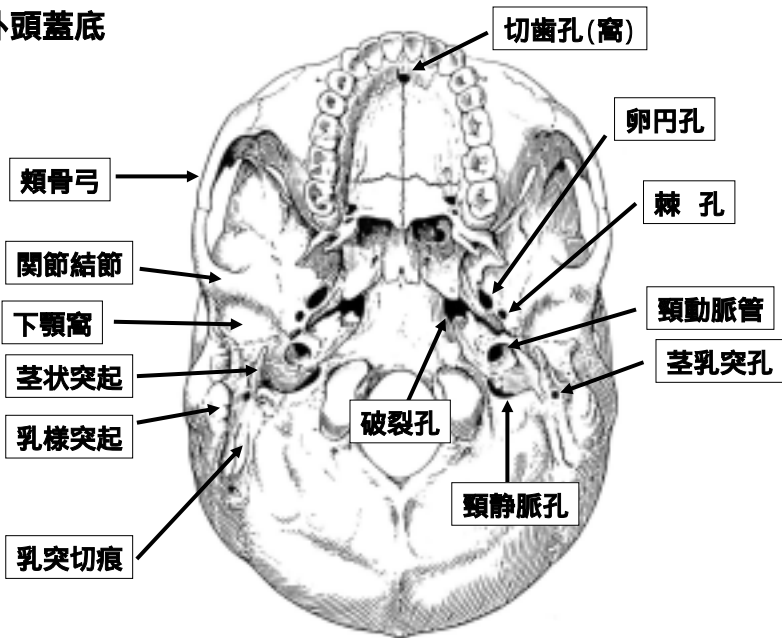

翼口蓋窩

翼口蓋窩との交通路

翼口蓋窩における上顎神経と顎動脈の分枝

頬骨弓

顎関節の構成

顎関節(右側)

顎関節の副韧带

内側からみた図

茎状突起に付着するもの

- 茎突舌筋
- 茎突舌骨筋
- 茎突咽頭筋
- 茎突下顎韧带
- 茎突舌骨韧带

茎突舌骨靭帯

顎関節の構造

下顎頭の表層(組織像)

頭蓋の上面

内頭蓋底

外頭蓋底

骨口蓋(上顎骨 + 口蓋骨)

蝶形骨の後面

蝶形骨の上面

側頭骨の外側面

側頭骨の内側面

側頭骨の下面

上顎骨(右側、前面)

右側上顎骨の外側面

側頭下面(後面)

上顎骨(右側、內側面)

右側上顎骨の内側面

半月裂孔

下顎骨

下顎体 外面

下顎骨の外側面

下顎枝 外面