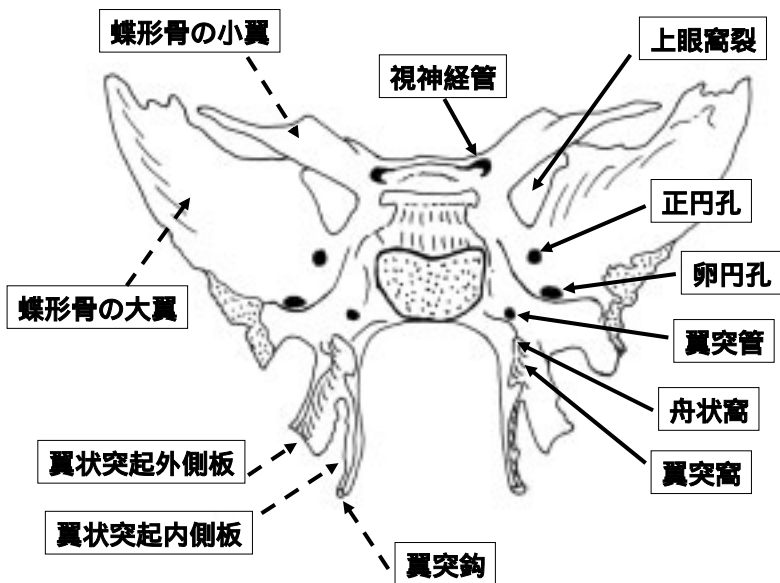

翼口蓋窩

翼口蓋窩との交通路

翼口蓋窩における上顎神経と顎動脈の分枝

頬骨弓

顎関節の構成

顎関節(右側)

顎関節の副韧带

内側からみた図

茎状突起に付着するもの

- 茎突舌筋
- 茎突舌骨筋
- 茎突咽頭筋
- 茎突下顎韧带
- 茎突舌骨韧带

茎突舌骨靭帯

顎関節の構造

下顎頭の表層(組織像)

頭蓋の上面

内頭蓋底

外頭蓋底

骨口蓋(上顎骨 + 口蓋骨)

蝶形骨の後面

蝶形骨の上面

側頭骨の外側面

側頭骨の内側面

側頭骨の下面

上顎骨(右側、前面)

右側上顎骨の外側面

側頭下面(後面)

上顎骨(右側、內側面)

右側上顎骨の内側面

半月裂孔

下顎骨

下顎体 外面

下顎骨の外側面

下顎枝 外面