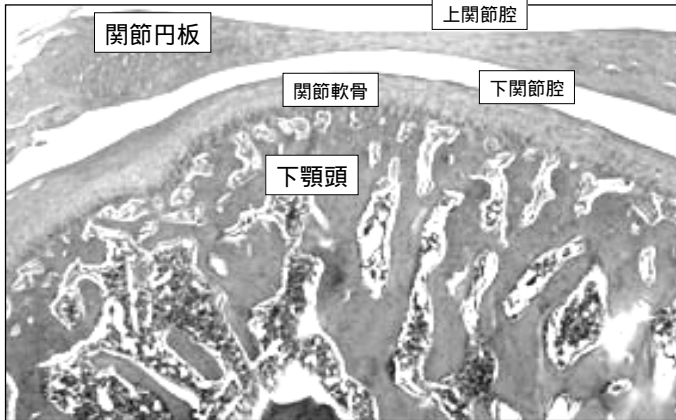

翼口蓋窩

翼口蓋窩との交通路

翼口蓋窩における上顎神経と顎動脈の分枝

頬骨弓

顎関節の構成

顎関節(右側)

顎関節の副韧带

内側からみた図

茎状突起に付着するもの

- 茎突舌筋
- 茎突舌骨筋
- 茎突咽頭筋
- 茎突下顎韧带
- 茎突舌骨韧带

茎突舌骨靭帯

顎関節の構造

下顎頭の表層(組織像)

頭蓋の上面

内頭蓋底

外頭蓋底

骨口蓋(上顎骨 + 口蓋骨)

蝶形骨の後面

蝶形骨の上面

側頭骨の外側面

側頭骨の内側面

側頭骨の下面

上顎骨(右側、前面)

右側上顎骨の外側面

側頭下面(後面)

上顎骨(右側、內側面)

右側上顎骨の内側面

半月裂孔

下顎骨

下顎体 外面

下顎骨の外側面

下顎枝 外面