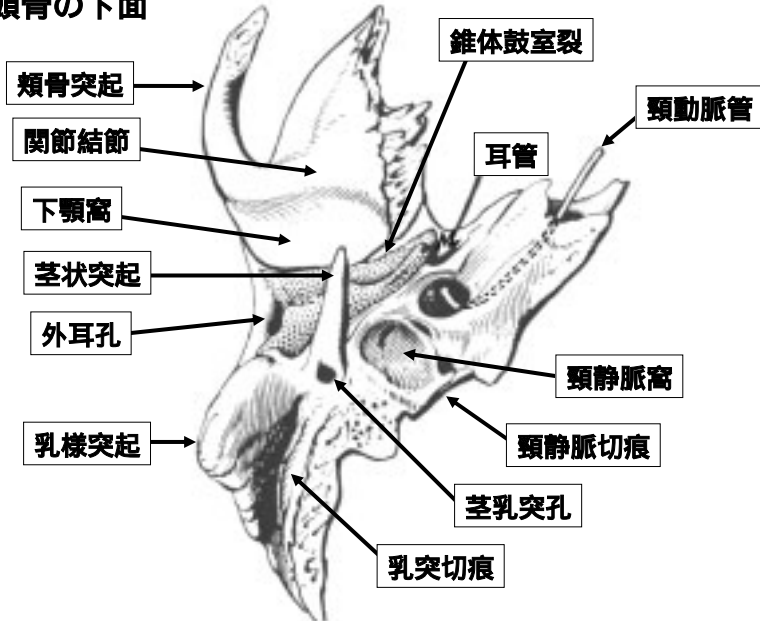

茎状突起に付着するもの

- 茎突舌筋
- 茎突舌骨筋
- 茎突咽頭筋
- 茎突下顎韧带
- 茎突舌骨韧带

茎突舌骨靭帯

顎関節の構造

下顎頭の表層(組織像)

頭蓋の上面

内頭蓋底

外頭蓋底

骨口蓋(上顎骨 + 口蓋骨)

蝶形骨の後面

蝶形骨の上面

側頭骨の外側面

側頭骨の内側面

側頭骨の下面

上顎骨(右側、前面)

右側上顎骨の外側面

側頭下面(後面)

上顎骨(右側、內側面)

右側上顎骨の内側面

半月裂孔

下顎骨

下顎体 外面

下顎骨の外側面

下顎枝 外面

内側面(下顎骨の右側半)

下顎骨の内面