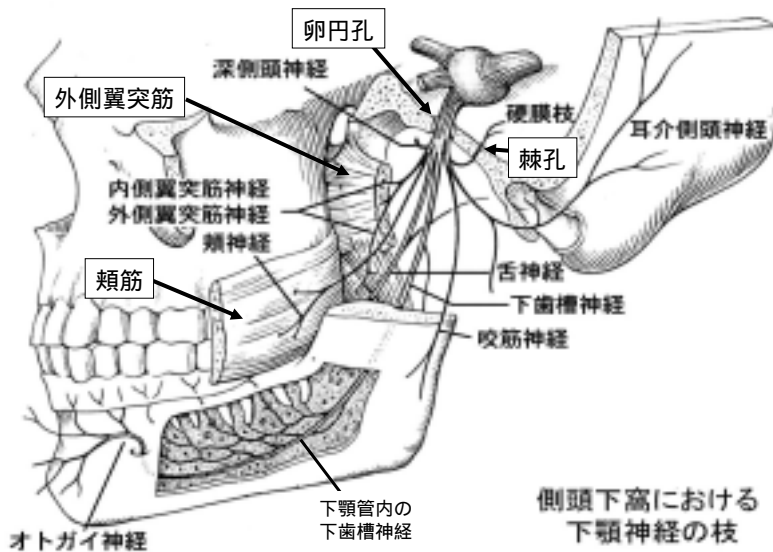

頭蓋骨のポイント

- 頭蓋の成立ち
- 内頭蓋底
- 外頭蓋底
- 蝶形骨
- 側頭骨
- 上顎骨
- 下顎骨

眼窩(右側)

側面

側頭窩と側頭下窩

側頭下窩

側頭下窩での下顎神経の分枝

側頭下窩における顎動脈の分枝

翼口蓋窩

翼口蓋窩との交通路

翼口蓋窩における上顎神経と顎動脈の分枝

頬骨弓

顎関節の構成

顎関節(右側)

顎関節の副韧带

内側からみた図

茎状突起に付着するもの

- 茎突舌筋
- 茎突舌骨筋
- 茎突咽頭筋
- 茎突下顎韧带
- 茎突舌骨韧带

茎突舌骨靭帯

顎関節の構造

下顎頭の表層(組織像)

頭蓋の上面

内頭蓋底

外頭蓋底

骨口蓋(上顎骨 + 口蓋骨)

蝶形骨の後面

蝶形骨の上面

側頭骨の外側面

側頭骨の内側面

側頭骨の下面

上顎骨(右側、前面)

右側上顎骨の外側面