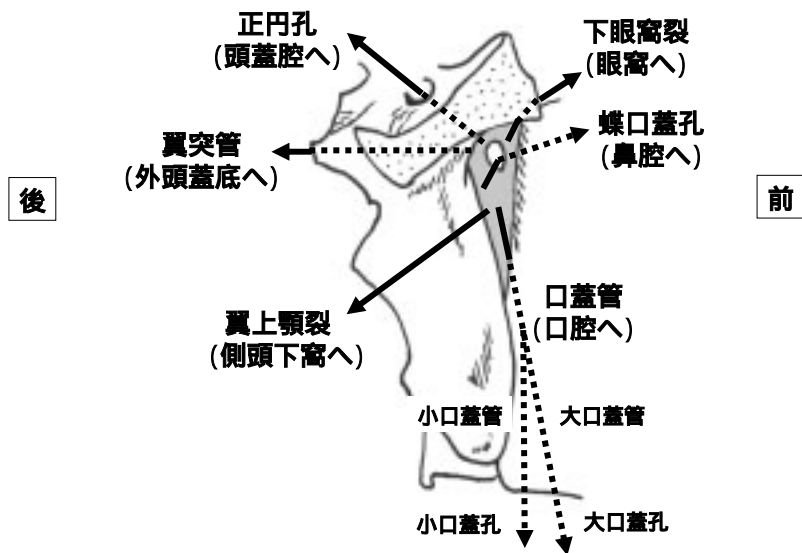

頭蓋骨のポイント

- 頭蓋の成立ち
- 内頭蓋底
- 外頭蓋底
- 蝶形骨
- 側頭骨
- 上顎骨
- 下顎骨

眼窩(右側)

側面

側頭窩と側頭下窩

側頭下窩

側頭下窩での下顎神経の分枝

側頭下窩における顎動脈の分枝

翼口蓋窩

翼口蓋窩との交通路

翼口蓋窩における上顎神経と顎動脈の分枝

頬骨弓

顎関節の構成

顎関節(右側)

顎関節の副韧带

内側からみた図

茎状突起に付着するもの

- 茎突舌筋
- 茎突舌骨筋
- 茎突咽頭筋
- 茎突下顎韧带
- 茎突舌骨韧带

茎突舌骨靭帯

顎関節の構造

下顎頭の表層(組織像)

頭蓋の上面

内頭蓋底

外頭蓋底

骨口蓋(上顎骨 + 口蓋骨)

蝶形骨の後面

蝶形骨の上面

側頭骨の外側面

側頭骨の内側面

側頭骨の下面

上顎骨(右側、前面)

右側上顎骨の外側面