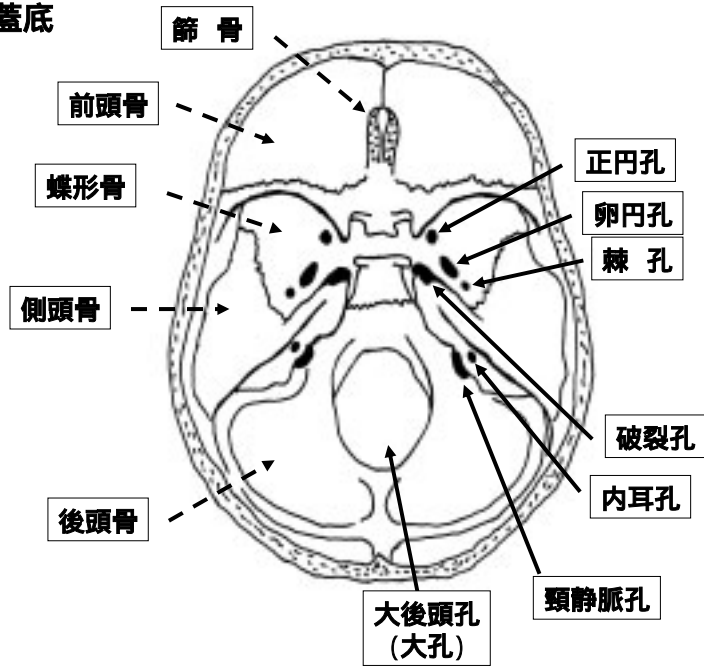

翼口蓋窩

翼口蓋窩との交通路

翼口蓋窩における上顎神経と顎動脈の分枝

頬骨弓

顎関節の構成

顎関節(右側)

顎関節の副韧带

内側からみた図

茎状突起に付着するもの

- 茎突舌筋
- 茎突舌骨筋
- 茎突咽頭筋
- 茎突下顎韧带
- 茎突舌骨韧带

茎突舌骨靭帯

顎関節の構造

下顎頭の表層(組織像)

頭蓋の上面

内頭蓋底

外頭蓋底

骨口蓋(上顎骨 + 口蓋骨)

蝶形骨の後面

蝶形骨の上面

側頭骨の外側面

側頭骨の内側面

側頭骨の下面

上顎骨(右側、前面)

右側上顎骨の外側面

側頭下面(後面)

上顎骨(右側、內側面)

右側上顎骨の内側面

半月裂孔

下顎骨

下顎体 外面

下顎骨の外側面

下顎枝 外面