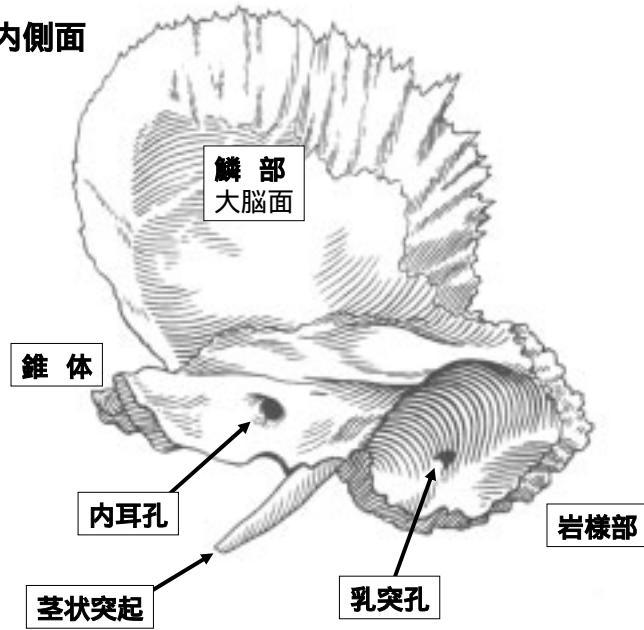

茎状突起に付着するもの

- 茎突舌筋
- 茎突舌骨筋
- 茎突咽頭筋
- 茎突下顎韧带
- 茎突舌骨韧带

茎突舌骨靭帯

顎関節の構造

下顎頭の表層(組織像)

頭蓋の上面

内頭蓋底

外頭蓋底

骨口蓋(上顎骨 + 口蓋骨)

蝶形骨の後面

蝶形骨の上面

側頭骨の外側面

側頭骨の内側面

側頭骨の下面

上顎骨(右側、前面)

右側上顎骨の外側面

側頭下面(後面)

上顎骨(右側、內側面)

右側上顎骨の内側面

半月裂孔

下顎骨

下顎体 外面

下顎骨の外側面

下顎枝 外面

内側面(下顎骨の右側半)

下顎骨の内面