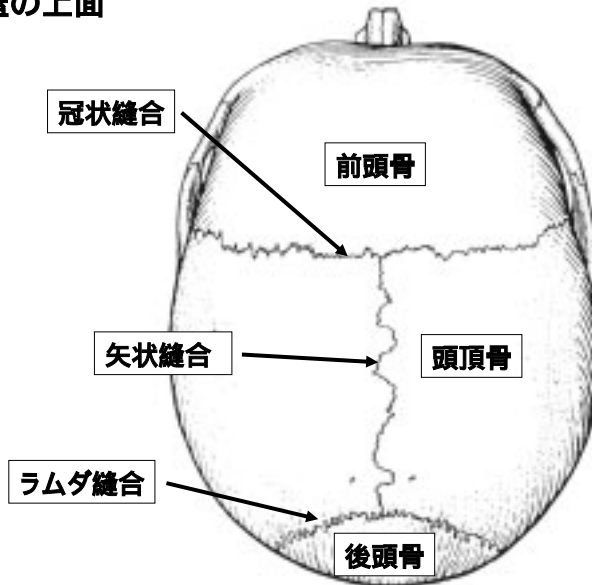

翼口蓋窩

翼口蓋窩との交通路

翼口蓋窩における上顎神経と顎動脈の分枝

頬骨弓

顎関節の構成

顎関節(右側)

顎関節の副韧带

内側からみた図

茎状突起に付着するもの

- 茎突舌筋
- 茎突舌骨筋
- 茎突咽頭筋
- 茎突下顎韧带
- 茎突舌骨韧带

茎突舌骨靭帯

顎関節の構造

下顎頭の表層(組織像)

頭蓋の上面

内頭蓋底

外頭蓋底

骨口蓋(上顎骨 + 口蓋骨)

蝶形骨の後面

蝶形骨の上面

側頭骨の外側面

側頭骨の内側面

側頭骨の下面

上顎骨(右側、前面)

右側上顎骨の外側面

側頭下面(後面)

上顎骨(右側、內側面)

右側上顎骨の内側面

半月裂孔

下顎骨

下顎体 外面

下顎骨の外側面

下顎枝 外面