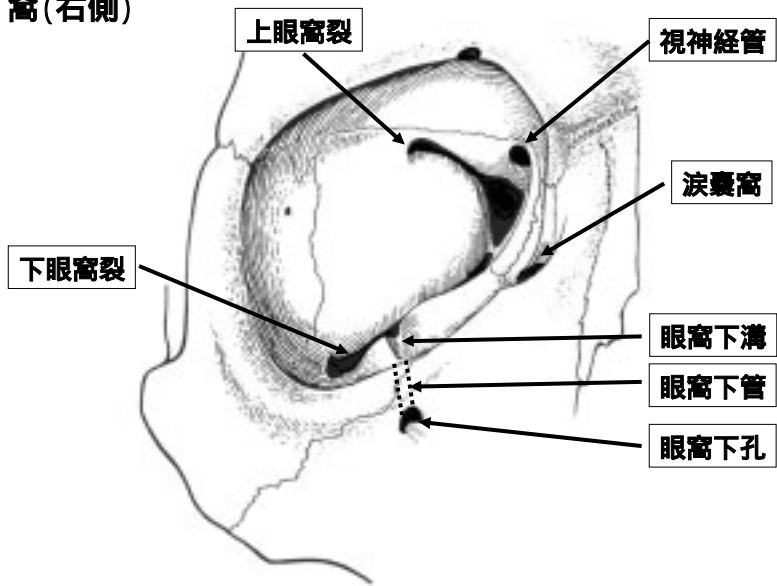

頭蓋骨のポイント

- 頭蓋の成立ち
- 内頭蓋底
- 外頭蓋底
- 蝶形骨
- 側頭骨
- 上顎骨
- 下顎骨

眼窩(右側)

側面

側頭窩と側頭下窩

側頭下窩

側頭下窩での下顎神経の分枝

側頭下窩における顎動脈の分枝

翼口蓋窩

翼口蓋窩との交通路

翼口蓋窩における上顎神経と顎動脈の分枝

頬骨弓

顎関節の構成

顎関節(右側)

顎関節の副韧带

内側からみた図

茎状突起に付着するもの

- 茎突舌筋
- 茎突舌骨筋
- 茎突咽頭筋
- 茎突下顎韧带
- 茎突舌骨韧带

茎突舌骨靭帯

顎関節の構造

下顎頭の表層(組織像)

頭蓋の上面

内頭蓋底

外頭蓋底

内側面(下顎骨の右側半)

下顎骨の内面