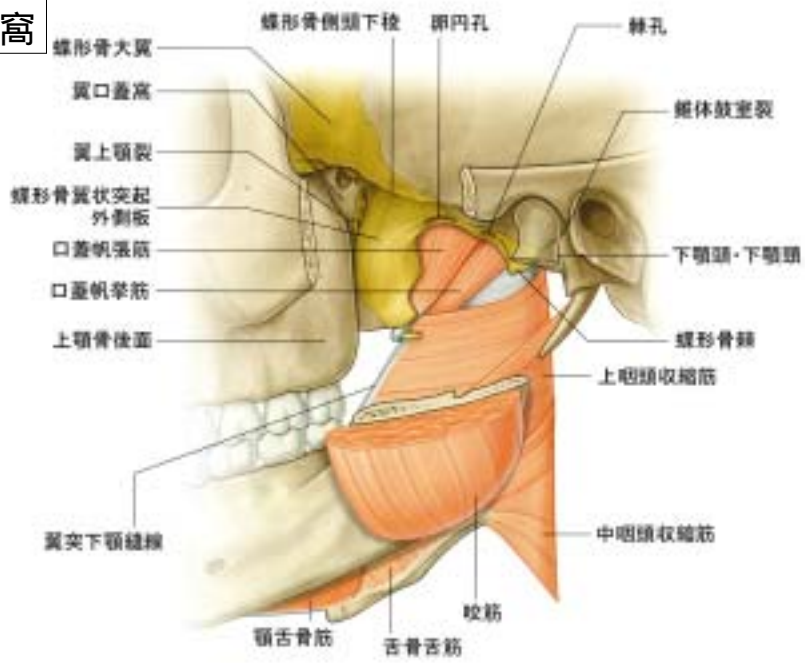

頭蓋骨のポイント

- 頭蓋の成立ち
- 内頭蓋底
- 外頭蓋底
- 蝶形骨
- 側頭骨
- 上顎骨
- 下顎骨

眼窩(右側)

側面

側頭窩と側頭下窩

側頭下窩

側頭下窩での下顎神経の分枝

側頭下窩における顎動脈の分枝

翼口蓋窩

翼口蓋窩との交通路

翼口蓋窩における上顎神経と顎動脈の分枝

頬骨弓

顎関節の構成

顎関節(右側)

顎関節の副韧带

内側からみた図

茎状突起に付着するもの

- 茎突舌筋
- 茎突舌骨筋
- 茎突咽頭筋
- 茎突下顎韧带
- 茎突舌骨韧带

茎突舌骨靭帯

顎関節の構造

下顎頭の表層(組織像)

頭蓋の上面

内頭蓋底

外頭蓋底

側頭下面(後面)

上顎骨(右側、內側面)

右側上顎骨の内側面

半月裂孔

下顎骨

下顎体 外面

下顎骨の外側面

下顎枝 外面