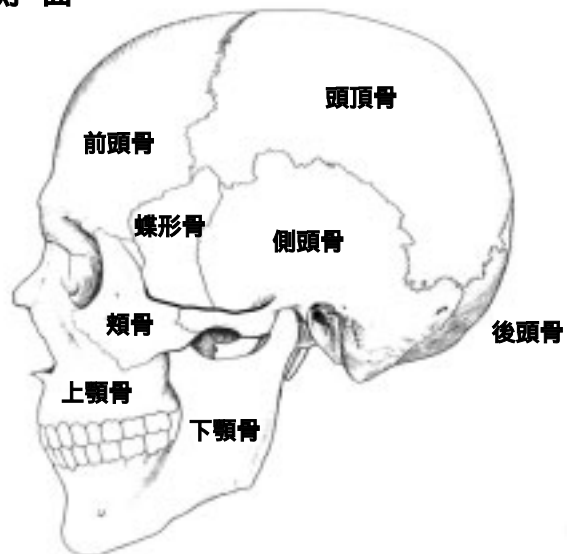

頭蓋骨のポイント

- 頭蓋の成立ち
- 内頭蓋底
- 外頭蓋底
- 蝶形骨
- 側頭骨
- 上顎骨
- 下顎骨

眼窩(右側)

側面

側頭窩と側頭下窩

側頭下窩

側頭下窩での下顎神経の分枝

側頭下窩における顎動脈の分枝

翼口蓋窩

翼口蓋窩との交通路

翼口蓋窩における上顎神経と顎動脈の分枝

頬骨弓

顎関節の構成

顎関節(右側)

顎関節の副韧带

内側からみた図

茎状突起に付着するもの

- 茎突舌筋
- 茎突舌骨筋
- 茎突咽頭筋
- 茎突下顎韧带
- 茎突舌骨韧带

茎突舌骨靭帯

顎関節の構造

下顎頭の表層(組織像)

頭蓋の上面

内頭蓋底

外頭蓋底