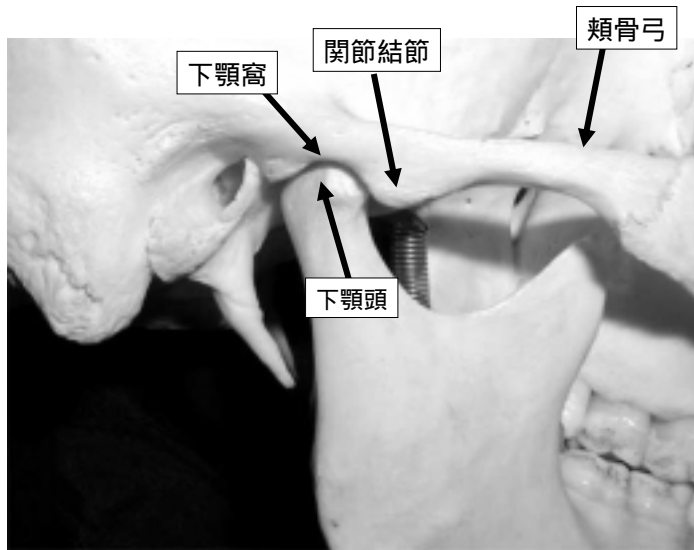

頭蓋骨のポイント

- 頭蓋の成立ち
- 内頭蓋底
- 外頭蓋底
- 蝶形骨
- 側頭骨
- 上顎骨
- 下顎骨

眼窩(右側)

側面

側頭窩と側頭下窩

側頭下窩

側頭下窩での下顎神経の分枝

側頭下窩における顎動脈の分枝

翼口蓋窩

翼口蓋窩との交通路

翼口蓋窩における上顎神経と顎動脈の分枝

頬骨弓

顎関節の構成

顎関節(右側)

顎関節の副韧带

内側からみた図

茎状突起に付着するもの

- 茎突舌筋
- 茎突舌骨筋
- 茎突咽頭筋
- 茎突下顎韧带
- 茎突舌骨韧带

茎突舌骨靭帯

顎関節の構造

下顎頭の表層(組織像)

頭蓋の上面

内頭蓋底

外頭蓋底

骨口蓋(上顎骨 + 口蓋骨)

蝶形骨の後面

蝶形骨の上面

側頭骨の外側面

側頭骨の内側面

側頭骨の下面

上顎骨(右側、前面)

右側上顎骨の外側面