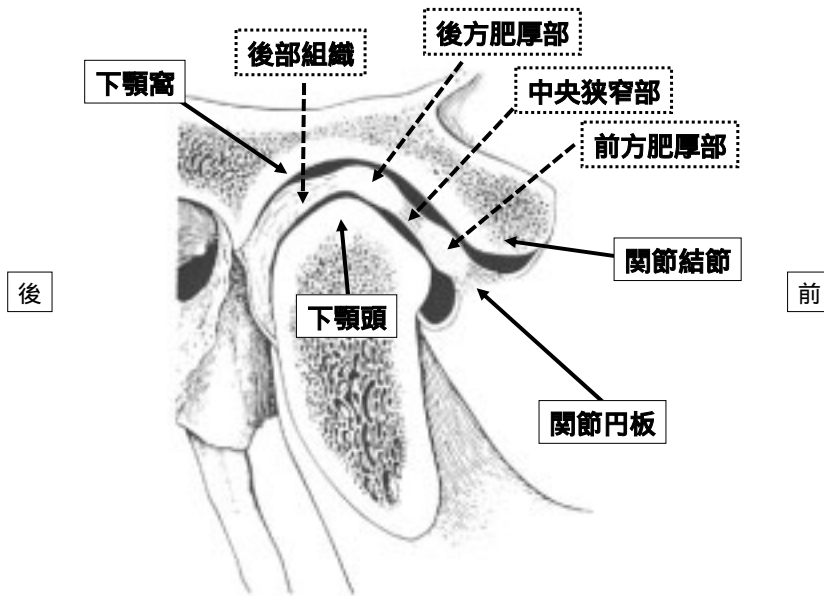

頭蓋骨のポイント

- 頭蓋の成立ち
- 内頭蓋底
- 外頭蓋底
- 蝶形骨
- 側頭骨
- 上顎骨
- 下顎骨

眼窩(右側)

側面

側頭窩と側頭下窩

側頭下窩

側頭下窩での下顎神経の分枝

側頭下窩における顎動脈の分枝

翼口蓋窩

翼口蓋窩との交通路

翼口蓋窩における上顎神経と顎動脈の分枝

頬骨弓

顎関節の構成

顎関節(右側)

顎関節の副韧带

内側からみた図

茎状突起に付着するもの

- 茎突舌筋
- 茎突舌骨筋
- 茎突咽頭筋
- 茎突下顎韧带
- 茎突舌骨韧带

茎突舌骨靭帯

顎関節の構造

下顎頭の表層(組織像)

頭蓋の上面

内頭蓋底

外頭蓋底

骨口蓋(上顎骨 + 口蓋骨)

蝶形骨の後面

蝶形骨の上面

側頭骨の外側面

側頭骨の内側面

側頭骨の下面

上顎骨(右側、前面)

右側上顎骨の外側面