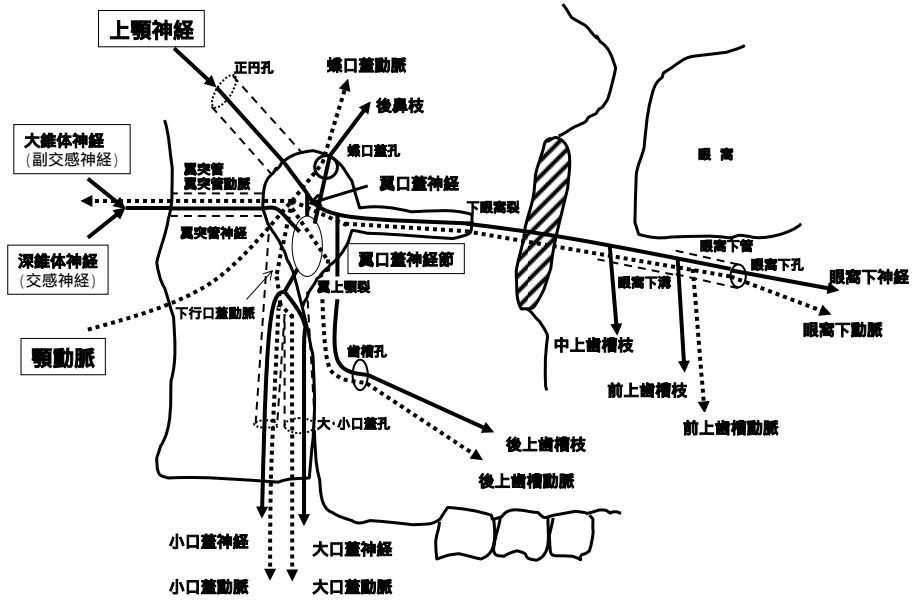

頭蓋骨のポイント

- 頭蓋の成立ち
- 内頭蓋底
- 外頭蓋底
- 蝶形骨
- 側頭骨
- 上顎骨
- 下顎骨

眼窩(右側)

側面

側頭窩と側頭下窩

側頭下窩

側頭下窩での下顎神経の分枝

側頭下窩における顎動脈の分枝

翼口蓋窩

翼口蓋窩との交通路

翼口蓋窩における上顎神経と顎動脈の分枝

頬骨弓

顎関節の構成

顎関節(右側)

顎関節の副韧带

内側からみた図

茎状突起に付着するもの

- 茎突舌筋
- 茎突舌骨筋
- 茎突咽頭筋
- 茎突下顎韧带
- 茎突舌骨韧带

茎突舌骨靭帯

顎関節の構造

下顎頭の表層(組織像)

頭蓋の上面

内頭蓋底

外頭蓋底

側頭下面(後面)

上顎骨(右側、內側面)

右側上顎骨の内側面

半月裂孔

下顎骨

下顎体 外面

下顎骨の外側面

下顎枝 外面