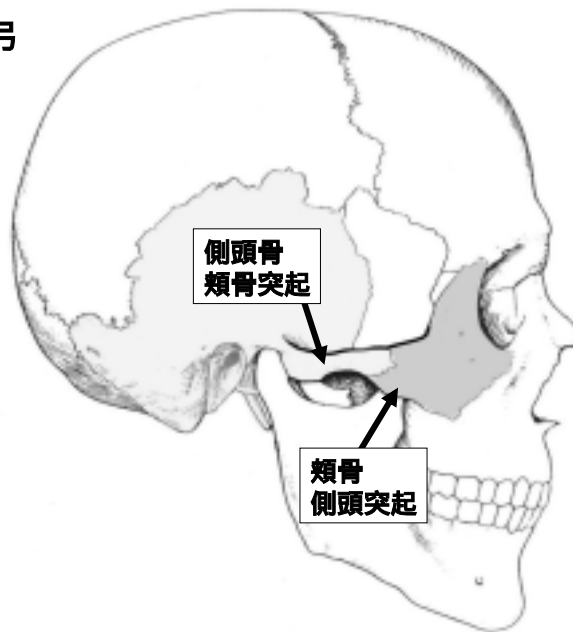

頭蓋骨のポイント

- 頭蓋の成立ち
- 内頭蓋底
- 外頭蓋底
- 蝶形骨
- 側頭骨
- 上顎骨
- 下顎骨

眼窩(右側)

側面

側頭窩と側頭下窩

側頭下窩

側頭下窩での下顎神経の分枝

側頭下窩における顎動脈の分枝

翼口蓋窩

翼口蓋窩との交通路

翼口蓋窩における上顎神経と顎動脈の分枝

頬骨弓

顎関節の構成

顎関節(右側)

顎関節の副韧带

内側からみた図

茎状突起に付着するもの

- 茎突舌筋
- 茎突舌骨筋
- 茎突咽頭筋
- 茎突下顎韧带
- 茎突舌骨韧带

茎突舌骨靭帯

顎関節の構造

下顎頭の表層(組織像)

頭蓋の上面

内頭蓋底

外頭蓋底

骨口蓋(上顎骨 + 口蓋骨)

蝶形骨の後面

蝶形骨の上面

側頭骨の外側面

側頭骨の内側面

側頭骨の下面

上顎骨(右側、前面)

右側上顎骨の外側面