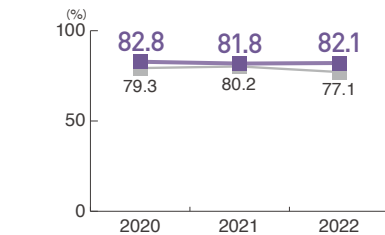

薬学部

〈第107回 薬剤師国家試験〉

全卒業生6,335名の97.3%が
薬剤師免許を取得。

2022年2月、第107回薬剤師国家試験が行われました。本学からは新卒者133名が受験し、合格者は100名。合格率は75.2%となりました。なお、本学薬学部卒業生総数6,335名の97.3%にあたる6,161名が薬剤師免許を取得しています。

■ 本学合格率の推移(新卒のみ過去3年)

歯学部

〈第115回 歯科医師国家試験〉

全卒業生3,426名の98.1%が
歯科医師免許を取得。

2022年1月、第115回歯科医師国家試験が行われました。本学からは新卒者56名が受験し、合格者は46名。合格率は82.1%と全国平均を上回りました。なお、本学歯学部卒業生総数3,426名の98.1%にあたる3,362名が歯科医師免許を取得しています。

■ 本学合格率の推移(新卒のみ過去3年)

看護福祉学部 / 看護学科

〈第111回 看護師国家試験〉