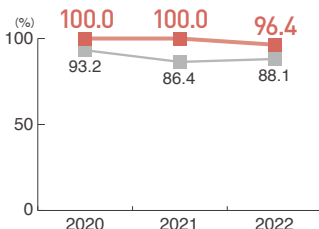

■ 本学合格率(2021年 本学大学院修了生)

100%
[全国平均58.6%]

リハビリテーション科学部 / 理学療法学科

〈第57回 理学療法士国家試験〉

毎年高水準を維持している
新卒合格率。

2022年2月、第57回理学療法士国家試験が行われました。本学からは新卒者83名が受験し、合格者は80名。合格率は96.4%となりました。また、卒業生総数471名の99.4%にあたる468名が理学療法士免許を取得しています。

■ 本学合格率の推移(新卒のみ過去3年)

リハビリテーション科学部 / 作業療法学科

〈第57回 作業療法士国家試験〉

6年連続で、全国平均を上回る
新卒合格率を維持。

2022年2月、第57回作業療法士国家試験が行われました。本学からは新卒者40名が受験し、合格者は39名。合格率は97.5%となりました。また、卒業生総数230名の98.7%にあたる227名が作業療法士免許を取得しています。

■ 本学合格率の推移(新卒のみ過去3年)