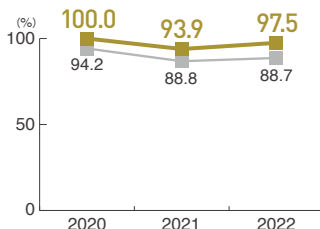

■ 本学合格率(2021年 本学大学院修了生)

100%
[全国平均58.6%]

リハビリテーション科学部 / 理学療法学科

〈第57回 理学療法士国家試験〉

毎年高水準を維持している
新卒合格率。

2022年2月、第57回理学療法士国家試験が行われました。本学からは新卒者83名が受験し、合格者は80名。合格率は96.4%となりました。また、卒業生総数471名の99.4%にあたる468名が理学療法士免許を取得しています。

■ 本学合格率の推移(新卒のみ過去3年)

リハビリテーション科学部 / 作業療法学科

〈第57回 作業療法士国家試験〉

6年連続で、全国平均を上回る
新卒合格率を維持。

2022年2月、第57回作業療法士国家試験が行われました。本学からは新卒者40名が受験し、合格者は39名。合格率は97.5%となりました。また、卒業生総数230名の98.7%にあたる227名が作業療法士免許を取得しています。

■ 本学合格率の推移(新卒のみ過去3年)

リハビリテーション科学部 / 言語聴覚療法学科

〈第24回 言語聴覚士国家試験〉

安定した合格率。全卒業生958名の
93.3%が言語聴覚士免許を取得。

2022年2月、第24回言語聴覚士国家試験が行われました。本学からは新卒者51名が受験し、合格者は43名。合格率は84.3%でした。なお、本学科の全卒業生958名のうち、93.3%にあたる894名が言語聴覚士免許を取得しています。

■ 本学合格率の推移(新卒のみ過去3年)