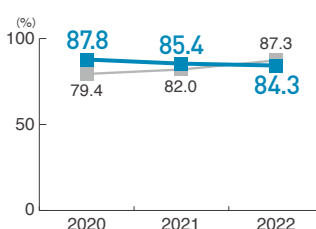

■ 本学合格率(2021年 本学大学院修了生)

100%
[全国平均58.6%]

リハビリテーション科学部 / 理学療法学科

〈第57回 理学療法士国家試験〉

毎年高水準を維持している
新卒合格率。

2022年2月、第57回理学療法士国家試験が行われました。本学からは新卒者83名が受験し、合格者は80名。合格率は96.4%となりました。また、卒業生総数471名の99.4%にあたる468名が理学療法士免許を取得しています。

■ 本学合格率の推移(新卒のみ過去3年)

リハビリテーション科学部 / 作業療法学科

〈第57回 作業療法士国家試験〉

6年連続で、全国平均を上回る
新卒合格率を維持。

2022年2月、第57回作業療法士国家試験が行われました。本学からは新卒者40名が受験し、合格者は39名。合格率は97.5%となりました。また、卒業生総数230名の98.7%にあたる227名が作業療法士免許を取得しています。

■ 本学合格率の推移(新卒のみ過去3年)

リハビリテーション科学部 / 言語聴覚療法学科

〈第24回 言語聴覚士国家試験〉

安定した合格率。全卒業生958名の
93.3%が言語聴覚士免許を取得。

2022年2月、第24回言語聴覚士国家試験が行われました。本学からは新卒者51名が受験し、合格者は43名。合格率は84.3%でした。なお、本学科の全卒業生958名のうち、93.3%にあたる894名が言語聴覚士免許を取得しています。

■ 本学合格率の推移(新卒のみ過去3年)