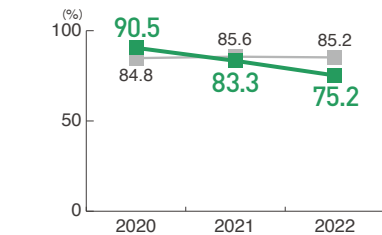

薬学部

〈第107回 薬剤師国家試験〉

全卒業生6,335名の97.3%が
薬剤師免許を取得。

2022年2月、第107回薬剤師国家試験が行われました。本学からは新卒者133名が受験し、合格者は100名。合格率は75.2%となりました。なお、本学薬学部卒業生総数6,335名の97.3%にあたる6,161名が薬剤師免許を取得しています。

■ 本学合格率の推移(新卒のみ過去3年)

歯学部

〈第115回 歯科医師国家試験〉

全卒業生3,426名の98.1%が
歯科医師免許を取得。

2022年1月、第115回歯科医師国家試験が行われました。本学からは新卒者56名が受験し、合格者は46名。合格率は82.1%と全国平均を上回りました。なお、本学歯学部卒業生総数3,426名の98.1%にあたる3,362名が歯科医師免許を取得しています。

■ 本学合格率の推移(新卒のみ過去3年)

看護福祉学部 / 看護学科

〈第111回 看護師国家試験〉