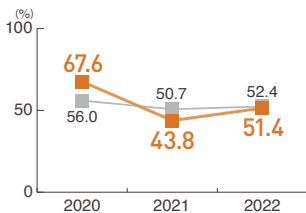

全卒業生2,759名の99.1%が
看護師免許を取得。

2022年2月、第111回看護師国家試験が行われました。本学からは新卒者115名が受験し、合格者は114名。合格率は99.1%となりました。なお、卒業生総数2,759名の99.1%にあたる2,735名が看護師免許を取得しています。

■ 本学合格率の推移(新卒のみ過去3年)

看護福祉学部 / 福祉マネジメント学科

安定した国家資格の取得率。
介護福祉士の新卒合格率は100%

第34回社会福祉士国家試験の本学新卒合格率は51.4%、第24回精神保健福祉士国家試験は50.0%でした。第34回介護福祉士国家試験では、100%の新卒合格率を達成しました。

〈第34回 社会福祉士国家試験〉 〈第24回 精神保健福祉士国家試験〉 〈第34回 介護福祉士国家試験〉

■ 本学合格率の推移(新卒のみ過去3年)

■ 本学合格率の推移(新卒のみ過去3年)

■ 本学合格率(2022年 新卒)

100%
[養成施設全国平均65.3%]