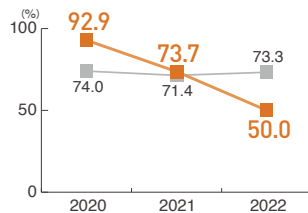

全卒業生2,759名の99.1%が
看護師免許を取得。

2022年2月、第111回看護師国家試験が行われました。本学からは新卒者115名が受験し、合格者は114名。合格率は99.1%となりました。なお、卒業生総数2,759名の99.1%にあたる2,735名が看護師免許を取得しています。

■ 本学合格率の推移(新卒のみ過去3年)

看護福祉学部 / 福祉マネジメント学科

安定した国家資格の取得率。
介護福祉士の新卒合格率は100%

第34回社会福祉士国家試験の本学新卒合格率は51.4%、第24回精神保健福祉士国家試験は50.0%でした。第34回介護福祉士国家試験では、100%の新卒合格率を達成しました。

〈第34回 社会福祉士国家試験〉 〈第24回 精神保健福祉士国家試験〉 〈第34回 介護福祉士国家試験〉

■ 本学合格率の推移(新卒のみ過去3年)

■ 本学合格率の推移(新卒のみ過去3年)

■ 本学合格率(2022年 新卒)

100%
[養成施設全国平均65.3%]