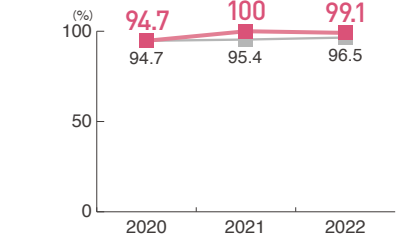

薬学部

〈第107回 薬剤師国家試験〉

全卒業生6,335名の97.3%が
薬剤師免許を取得。

2022年2月、第107回薬剤師国家試験が行われました。本学からは新卒者133名が受験し、合格者は100名。合格率は75.2%となりました。なお、本学薬学部卒業生総数6,335名の97.3%にあたる6,161名が薬剤師免許を取得しています。

■ 本学合格率の推移(新卒のみ過去3年)

歯学部

〈第115回 歯科医師国家試験〉

全卒業生3,426名の98.1%が
歯科医師免許を取得。

2022年1月、第115回歯科医師国家試験が行われました。本学からは新卒者56名が受験し、合格者は46名。合格率は82.1%と全国平均を上回りました。なお、本学歯学部卒業生総数3,426名の98.1%にあたる3,362名が歯科医師免許を取得しています。

■ 本学合格率の推移(新卒のみ過去3年)

看護福祉学部 / 看護学科

〈第111回 看護師国家試験〉

全卒業生2,759名の99.1%が
看護師免許を取得。

2022年2月、第111回看護師国家試験が行われました。本学からは新卒者115名が受験し、合格者は114名。合格率は99.1%となりました。なお、卒業生総数2,759名の99.1%にあたる2,735名が看護師免許を取得しています。

■ 本学合格率の推移(新卒のみ過去3年)

看護福祉学部 / 福祉マネジメント学科

安定した国家資格の取得率。
介護福祉士の新卒合格率は100%