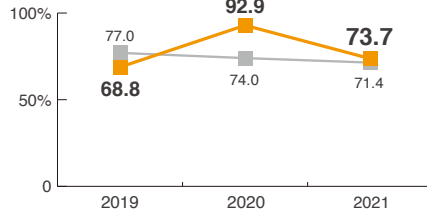

#### (第33回 社会福祉士国家試験)

社会福祉士国家試験は、  
長期にわたり安定した合格実績。

第33回社会福祉士国家試験の本学新卒合格率は43.8% (受験者48名、合格者21名)となりました。

■ 本学合格率の推移(新卒のみ過去3年)

#### (第23回 精神保健福祉士国家試験)

合格者の多くが社会福祉士との  
ダブルライセンスを取得。

第23回精神保健福祉士国家試験は73.7% (受験者19名、合格者14名)と、全国平均を上回る好成績を収めました。

■ 本学合格率の推移(新卒のみ過去3年)