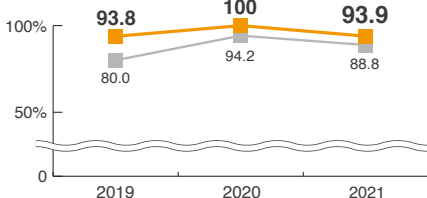

リハビリテーション科学部/作業療法学科

(第56回 作業療法士国家試験)

5年連続で、全国平均を上回る
新卒合格率を維持。

2021年2月、第56回作業療法士国家試験が行われました。本学からは第5期生となる新卒者49名が受験し、全国平均を上回る93.9%の合格率を達成しました。また、全卒業生190名の98.4%が作業療法士免許を取得しています。

■ 本学合格率の推移(新卒のみ過去3年)