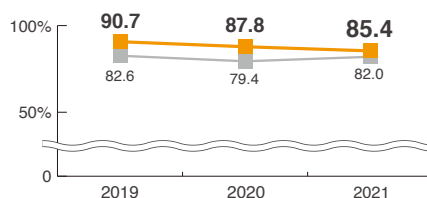

リハビリテーション科学部/言語聴覚療法学科

(第23回 言語聴覚士国家試験)

安定した合格率。全卒業生899名の
93.7%が言語聴覚士免許を取得。

2021年2月、第23回言語聴覚士国家試験が行われました。本学からは新卒者48名が受験し、合格率は85.4%でした。なお、本学科の全卒業生899名のうち、93.7%にあたる842名が言語聴覚士免許を取得しています。

■ 本学合格率の推移(新卒のみ過去3年)