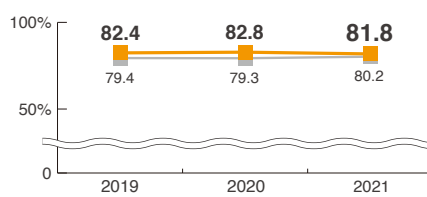

歯学部

(第114回 歯科医師国家試験)

全卒業生3,370名の98.2%が、
歯科医師免許を取得。

2021年1月、第114回歯科医師国家試験が行われました。本学からは新卒者81.8% (受験者55名・合格者45名)と、全国平均を上回りました。なお、本学歯学部卒業生総数3,370名のうち、98.2%にあたる3,309名が歯科医師免許を取得しています。

■ 本学合格率の推移(新卒のみ過去3年)