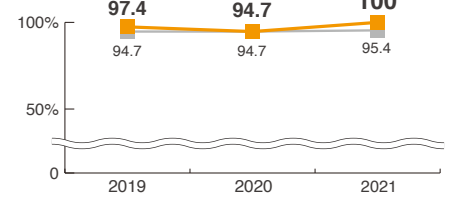

看護福祉学部/看護学科

(第110回 看護師国家試験)

100%の新卒合格率。
全卒業生の99.1%が看護師免許を取得。

2021年2月に行われた第110回看護師国家試験で、本学からは新卒者120名が受験し100%の合格率を達成しました。なお、全卒業生2,643名の99.1%にあたる2,620名が看護師免許を取得しています。

■ 本学合格率の推移(新卒のみ過去3年)