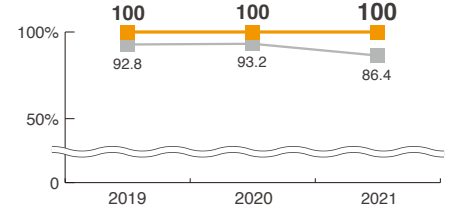

リハビリテーション科学部/理学療法学科

(第56回 理学療法士国家試験)

3年連続で、
100%の新卒合格率。

2021年2月、第56回理学療法士国家試験が行われました。本学からは、第5期生となる新卒者83名が受験し、見事全員が合格。100%の合格率を達成しました。また、免許取得率も100%。1期から5期までの全卒業生388名が理学療法士免許を取得しています。

■ 本学合格率の推移(新卒のみ過去3年)