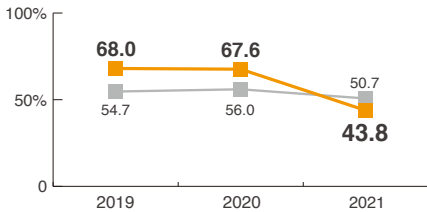

看護福祉学部/臨床福祉学科

(第33回 社会福祉士国家試験)

社会福祉士国家試験は、
長期にわたり安定した合格実績。

第33回社会福祉士国家試験の本学新卒合格率は43.8% (受験者48名、合格者21名)となりました。

■ 本学合格率の推移(新卒のみ過去3年)