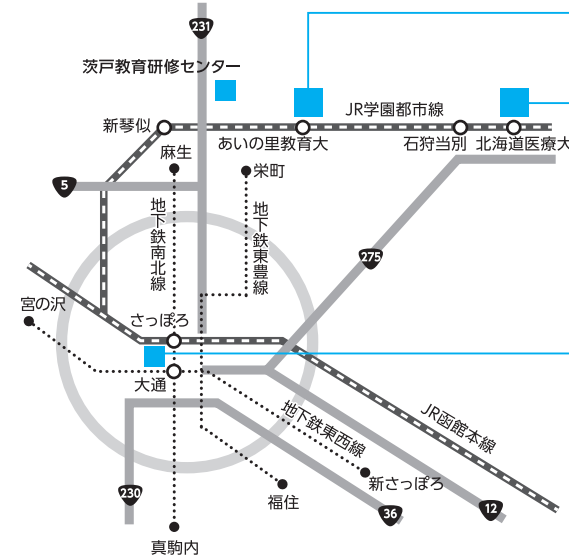

21 口から食べられる理想に向かって

受講料
無料

2020年
3月14日(土)
14:00~17:00

会場 北海道経済センター
8階Aホール
札幌市中央区北1条西2丁目

講演1 地域包括ケアにおける薬局・薬剤師の役割 ー外科医が薬局に帰って見えてきたものー

講師
狭間 研至
ファルメディコ株式会社
代表取締役

住み慣れた地域で最期まで、という「地域包括ケアシステム」を完成させるには、今までとは異なる医療連携のあり方が必要です。薬局の息子として生まれた私が、医師となり薬局・病院運営に携わるようになった立場から見えてきたものをお話します。

定員 200名

北海道医療大学同窓会コラボ☆講演会

主II-4

講演2 歯科から多職種に発信する 口腔ケア・食支援

講師
廣瀬 知二
伊東歯科口腔病院
訪問診療部長

歯科と多職種連携の必要性が叫ばれて久しいですが、皆さまの所ではいかがでしょうか？今回の講演では、口腔ケア・食支援について症例・トピックスをまじえながらお話します。連携について一緒に考えていただければ幸いです。

講師紹介

▶和田 啓爾(わだ けいじ)

北海道大学薬学部卒業。同大学院薬学研究科博士課程修了。82年本学就任。85年Texas A&M大学博士研究員を経て、00年本学薬学部教授。12年より薬学部長。専門は食品化学、食品衛生化学、化学予防。薬学博士。95年日本生薬学会奨励賞受賞(日本生薬学会)。日本薬学会会員、日本生薬学会会員、日本癌学会会員他。

▶狭間 研至(はざま けんじ)

95年大阪大学医学部卒業後、第一外科に入局し、外科、呼吸器外科診療に従事。04年大阪大学大学院医学系研究科修了後に実家のハザマ薬局を継承。04年ファルメディコ株式会社代表取締役社長。09年一般社団法人日本在宅薬学会理事長、16年医療法人嘉健会恩恵病院長、熊本大学薬学部臨床教授、17年京都薬科大学客員教授。地域医療における新しい薬局・薬剤師のあり方を目指しながら現場で試行錯誤を繰り返しつつ、薬学教育・薬剤師生涯教育にも携わっています。医師、医学博士、日本外科学会認定登録医、日本内視鏡外科学会伊藤賞、昭和十條医療賞
○専門研究分野/薬局運営、地域医療連携、病院運営、外科、呼吸器外科

▶廣瀬 知二(ひろせ ともじ)

北海道医療大学歯学部卒業。広島大学大学院修了。94年(医)康和会訪問診療部に入職。九州・北陸・関東各地で訪問診療に従事し、15年より現職。25年前から訪問診療にどっぷりつづけている歯科医師です。患者さんの喜びと日常臨床からの新しい発見をなによりの楽しみにしています。歯学博士、介護支援専門員、日本歯科医療管理学会認定医、日本摂食嚥下リハビリテーション学会認定士、Dental Materials Senior Adviser、日本口腔ケア学会評議員、北海道医療大学非常勤講師
○専門研究分野/高齢者歯科、歯科用高分子材料

セミナー会場のご案内

■本学

北海道医療大学
札幌あいの里キャンパス(北海道医療大学病院)
札幌市北区あいの里2条5丁目
TEL:011-778-8931(代)
心理科学部・医療技術学部
予防医療科学センター
地域包括ケアセンター
札幌市北区あいの里2条6丁目

地下鉄麻生駅、栄町駅、環状通東駅などから
JRあいの里教育大駅までバスも運行されています。
JR札幌駅より約22分

北海道医療大学 当別キャンパス
石狩郡当別町金沢1757
TEL:0133-23-1211(代)
薬学部・歯学部・看護福祉学部・
心理科学部・リハビリテーション科学部
歯学部附属歯科衛生士専門学校
歯科クリニック

JR札幌駅より約40分

北海道医療大学
札幌サテライトキャンパス
札幌市中央区北4条西5丁目
アステイ45 12F
TEL:011-223-0205

■本学以外

札幌会場	当別会場
ACU研修室 札幌市中央区北4条西5丁目 アステイ45 12F	当別町白樺 コミュニティセンター 当別町白樺町2792番地1
北海道経済センター 札幌市中央区北1条西2丁目	当別町白樺 コミュニティセンター 当別町白樺町2792番地1