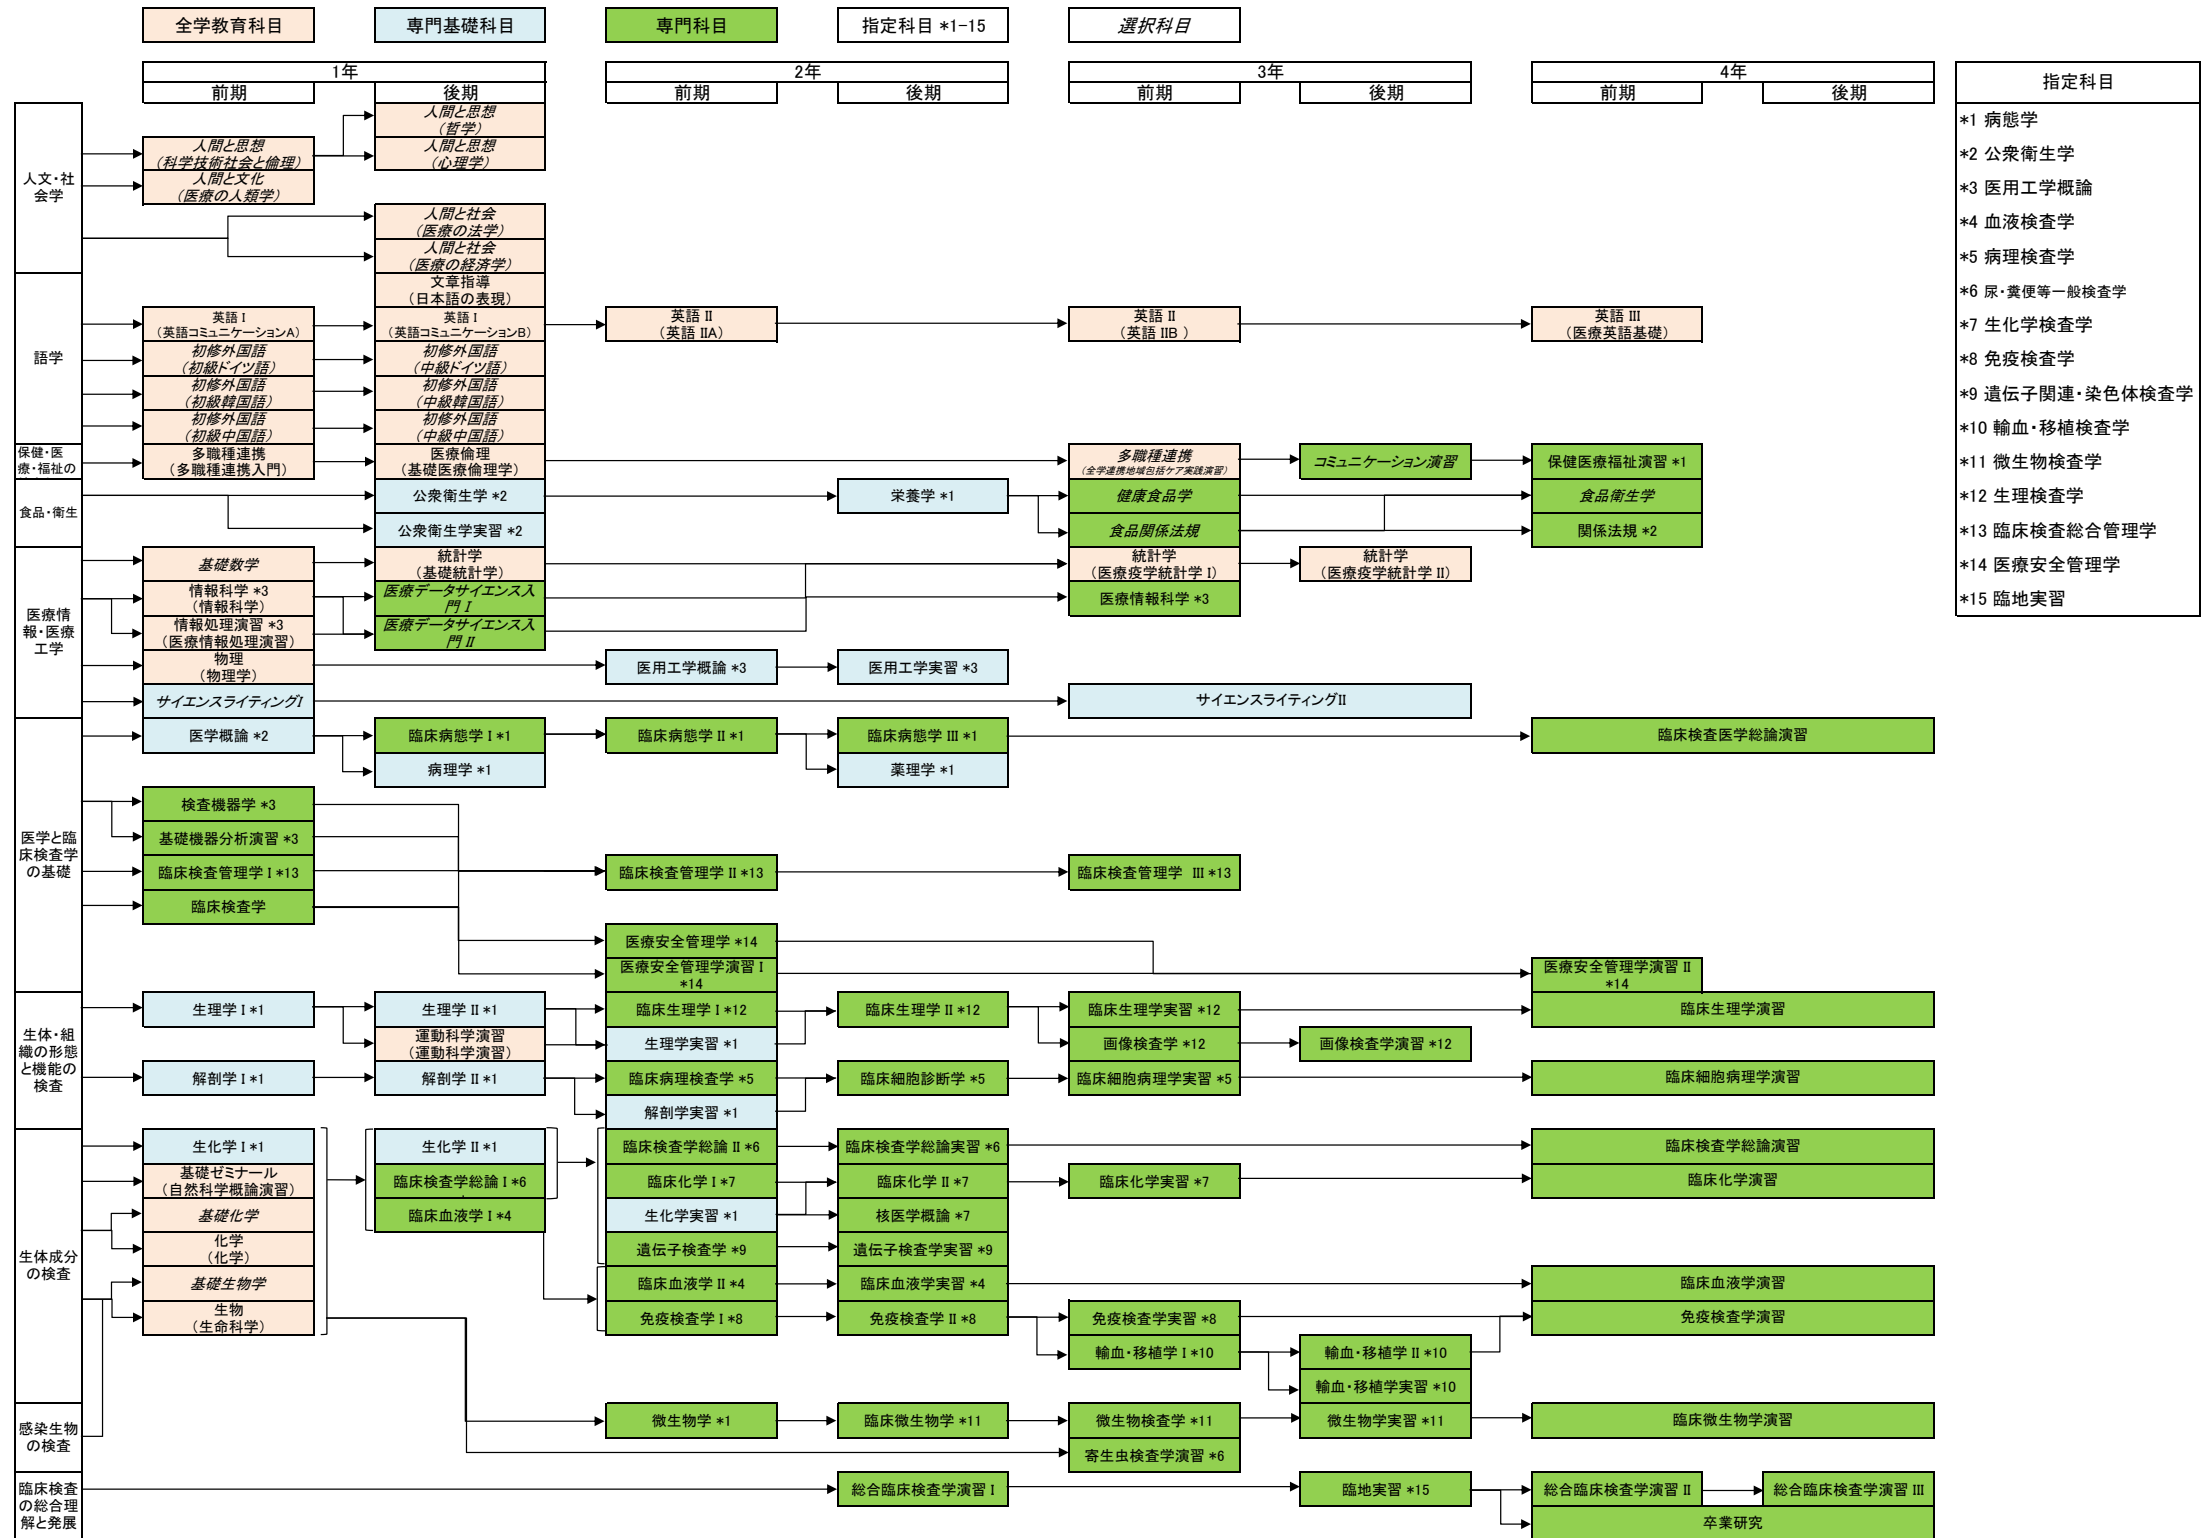

医療技術学部 臨床検査学科 履修系統図【2023年度～2025年度入学生】

医療技術学部 臨床検査学科 履修系統図【2026年度入学生】