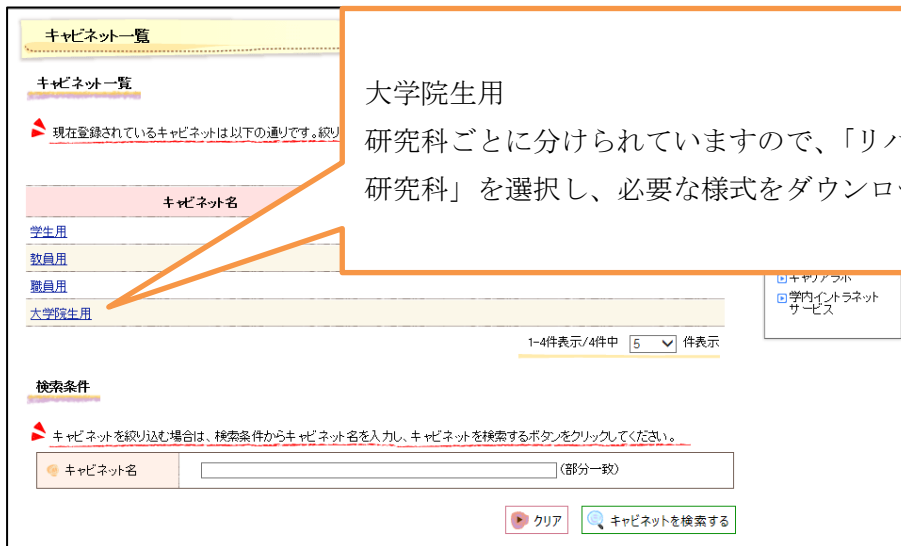

＜リハビリテーション科学研究科各種様式ダウンロード方法＞

学校生活に必要な各種様式は i-Portal よりダウンロードが可能です。ダウンロード方法は下記のとおりです。

HNNET の ID・パスワード
でログイン

キャビネット一覧

大学院生用

研究科ごとに分けられていますので、「リハビリテーション科学研究科」を選択し、必要な様式をダウンロードしてください。