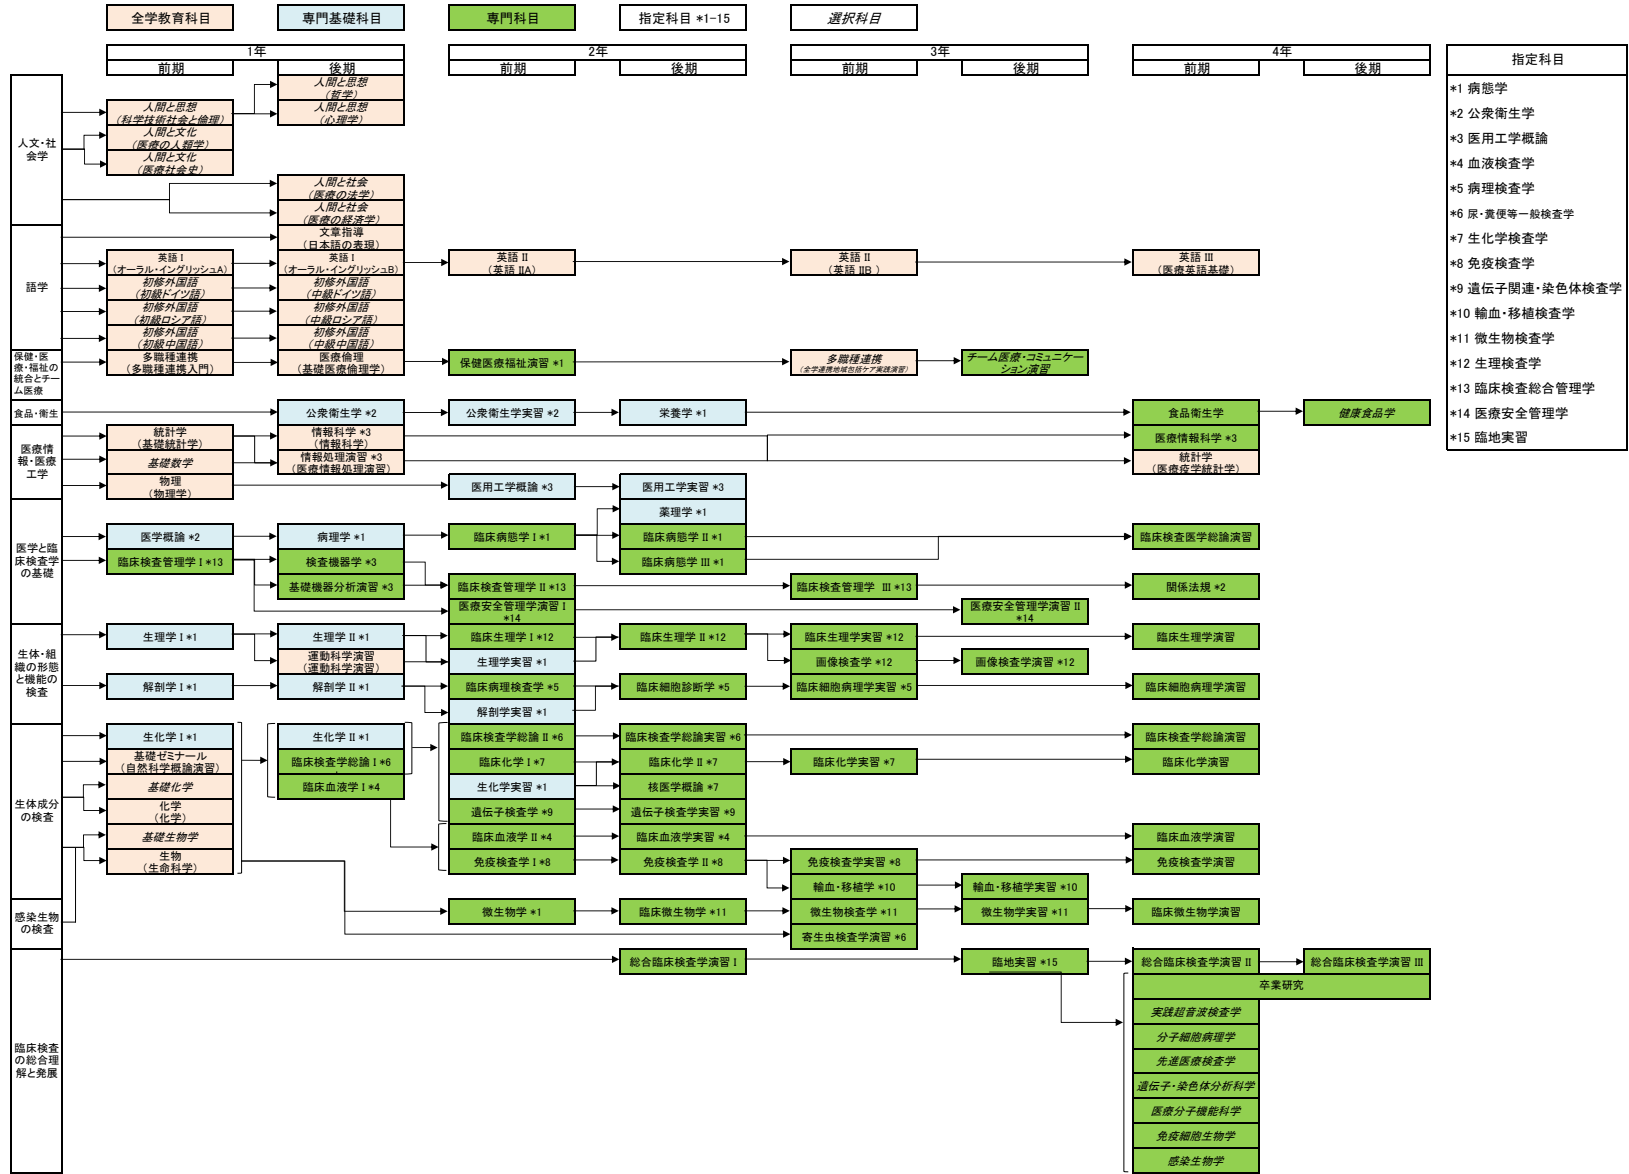

医療技術学部 臨床検査学科 履修系統図【2019～2021年度入学生】

医療技術学部 臨床検査学科 履修系統図【2022年度入学生】

医療技術学部 臨床検査学科 履修系統図【2023年度入学生】