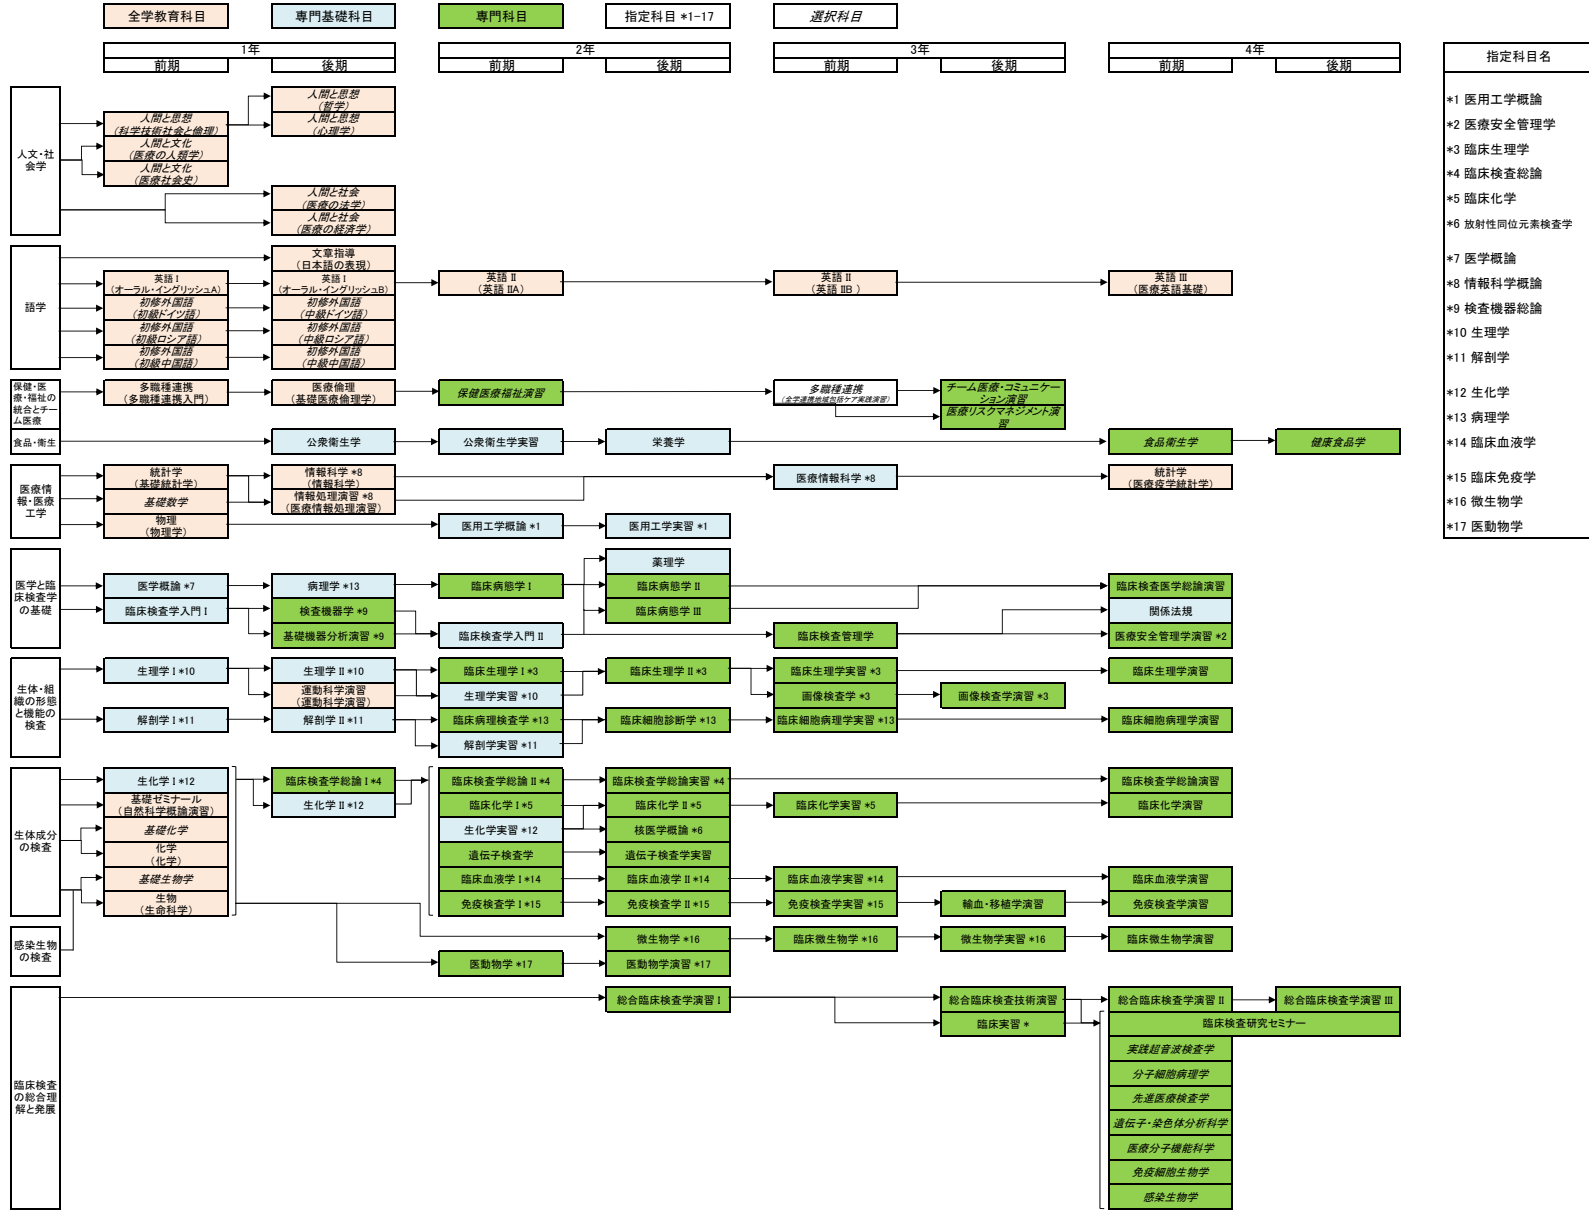

医療技術学部 臨床検査学科 履修系統図【2019～2021年度入学生】

医療技術学部 臨床検査学科 履修系統図【2022年度入学生】

医療技術学部 臨床検査学科 履修系統図【2023年度入学生】