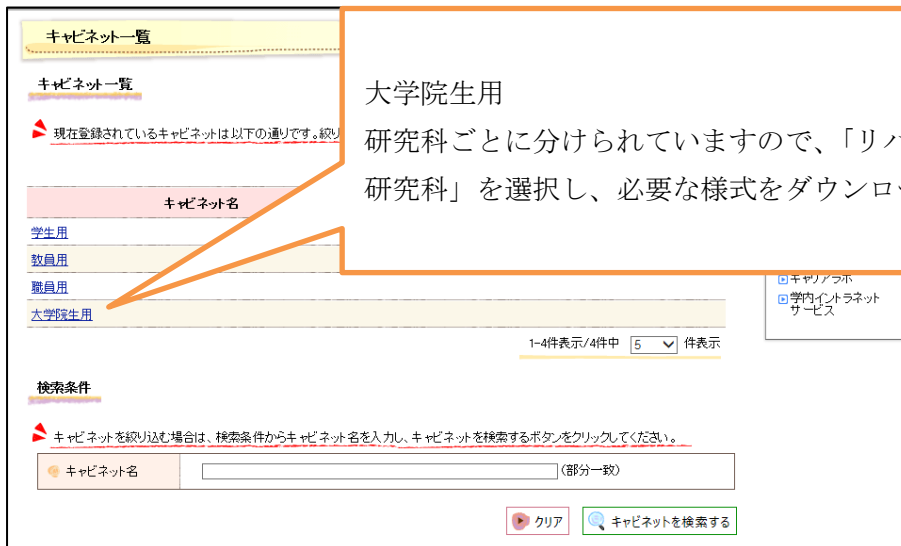

<リハビリテーション科学研究科各種様式ダウンロード方法>

学校生活に必要な各種様式は i-Portal よりダウンロードが可能です。ダウンロード方法は下記のとおりです。

HNNETのID・パスワード
でログイン

キャビネット一覧

大学院生用

研究科ごとに分けられていますので、「リハビリテーション科学研究科」を選択し、必要な様式をダウンロードしてください。